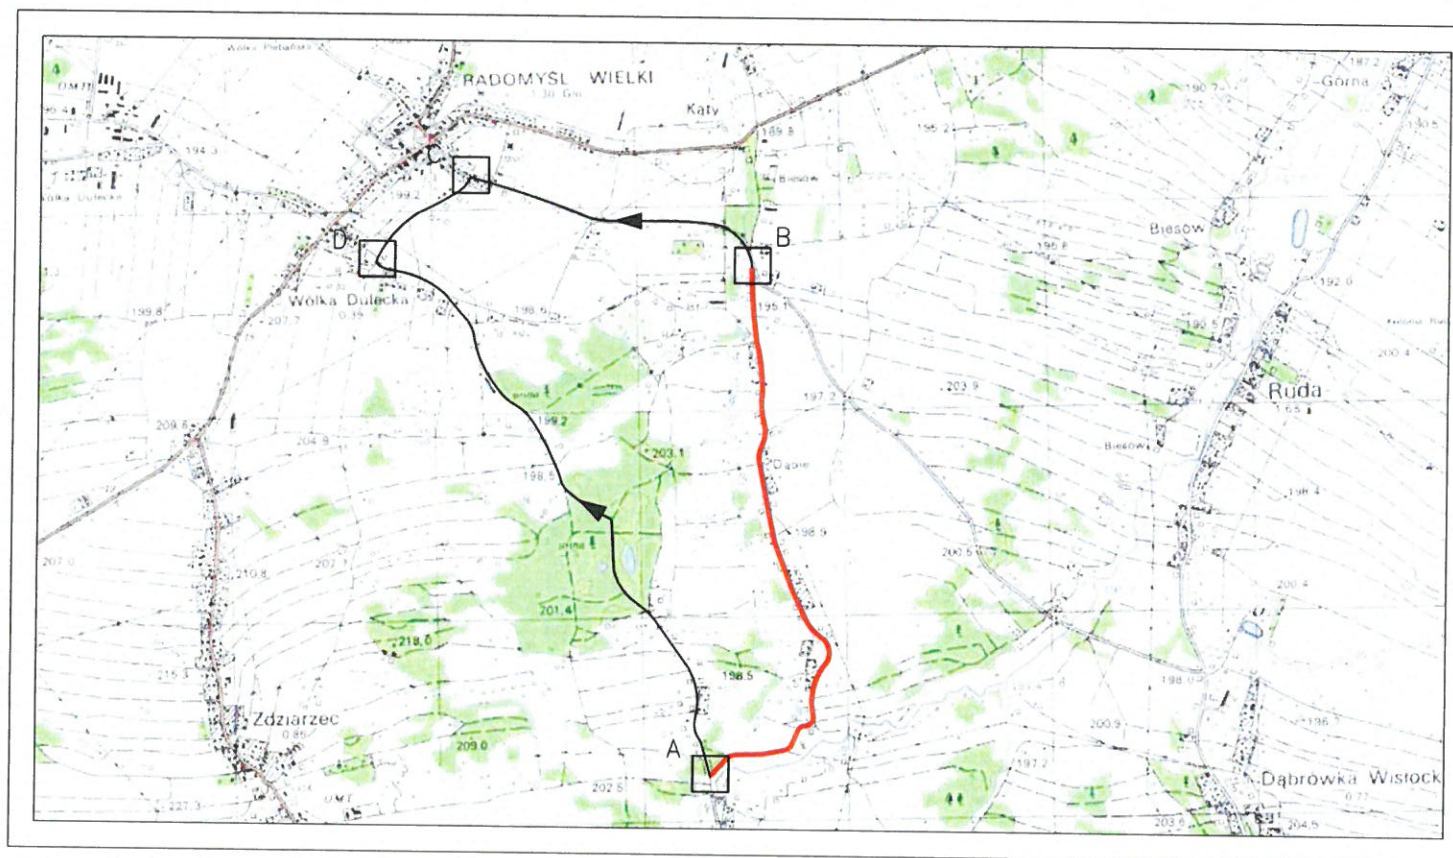

# ORIENTACJA-ETAP II

SKALA 1:25 000

-  ZAKRES ROBÓT – ZAMKNIĘTY ODCINEK DROGI
-  OBJAZD PRZEZ UL. ZASOWSKA, UL. POLNA I UL. TARGOWA