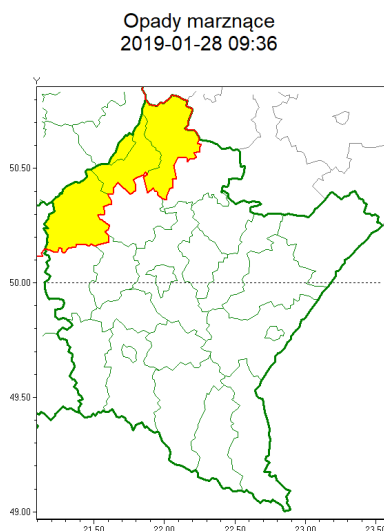

### Zasięg ostrzeżeń w województwie

**WOJEWÓDZTWO PODKARPACKIE**  
**OSTRZEŻENIA METEOROLOGICZNE ZBIORCZO NR 19**  
**WYKAZ OBOWIĄZUJĄCYCH OSTRZEŻEŃ**  
**o godz. 09:36 dnia 28.01.2019**

<b>Zjawisko/Stopień zagrożenia</b>	Opady marznące/1
<b>Obszar</b>	powiaty: mielecki(8), stalowowolski(8), Tarnobrzegi(8), tarnobrzanski(8)
<b>Ważność</b>	od godz. 09:45 dnia 28.01.2019 do godz. 16:00 dnia 28.01.2019
<b>Prawdopodobieństwo</b>	80%
<b>Przebieg</b>	Prognozuje się miejscami wystąpienie słabych opadów marznącego deszczu oraz mawki powodujących gołoledź.
<b>SMS</b>	IMGW-PIB OSTRZEŻENIA: MARZĄCE OPADY/1 podkarpackie (4 powiaty) od 09:45/28.01 do 16:00/28.01.2019 marznące opady, drogi liskie. Dotyczy powiatów: mielecki, stalowowolski, Tarnobrzegi i tarnobrzanski.
<b>RSO</b>	Woj. podkarpackie (4 powiaty), IMGW-PIB wydał ostrzeżenie pierwszego stopnia o opadach marznących
<b>Uwagi</b>	Brak.
<b>Dyrektor synoptyk IMGW-PIB</b>	Józef Warmuz