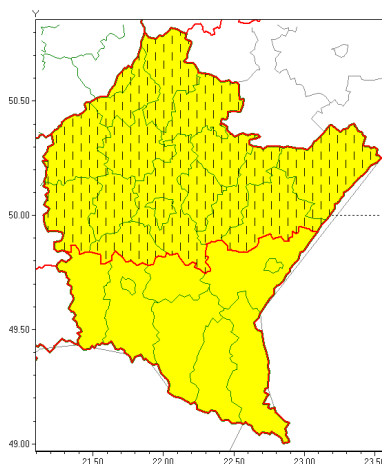

Zasięg ostrzeżeń w województwie

Opady marznące
2022-01-13 04:22

WOJEWÓDZTWO PODKARPACKIE
OSTRZEŻENIA METEOROLOGICZNE ZBIORCZO NR 10
WYKAZ OBSZARÓW ZUJCIANYCH OSTRZEŻENIAMI
o godz. 04:22 dnia 13.01.2022

Zjawisko/Stopień zagrożenia	Opady marznące/1 ZMIANA
Obszar (w nawiasie numer ostrzeżenia dla powiatu)	powiaty: dębicki(4), jarosławski(4), kolbuszowski(4), leżajski(4), lubaczowski(4), Łańcucki(4), mielecki(4), niżański(4), przeworski(4), ropczycko-sędziszowski(4), rzeszowski(4), Rzeszów(4), stalowowolski(4), strzyżowski(4), Tarnobrzeg(4), tarnobrzescki(4)
Ważność	od godz. 04:30 dnia 13.01.2022 do godz. 12:00 dnia 13.01.2022
Prawdopodobieństwo	80%
Przebieg	Prognozowane są słabe opady marznącego deszczu oraz mawki powodujące gołole. Strefa opadów przemieszcza się od północnego zachodu obszaru
SMS	IMGW-PIB OSTRZEŻENIA: MARZĄCE OPADY/1 podkarpackie (16 powiatów) od 04:30/13.01 do 12:00/13.01.2022 marznące opady, drogi liskie. Dotyczy powiatów: dębicki, jarosławski, kolbuszowski, leżajski, lubaczowski, Łańcucki, mielecki, niżański, przeworski, ropczycko-sędziszowski, rzeszowski, Rzeszów, stalowowolski, strzyżowski, Tarnobrzeg i tarnobrzescki.
RSO	Woj. podkarpackie (16 powiatów), IMGW-PIB wydał ostrzeżenie pierwszego stopnia o opadach marzących
Uwagi	Zmiana dotyczy wcześniejszego terminu rozpoczęcia ważności ostrzeżenia
Zjawisko/Stopień zagrożenia	Opady marznące/1
Obszar (w nawiasie numer ostrzeżenia dla powiatu)	powiaty: bieszczadzki(8), brzozowski(5), jasielski(7), Krosno(5), krośnieński(7), leski(8), przemyski(4), Przemyśl(4), sanocki(7)