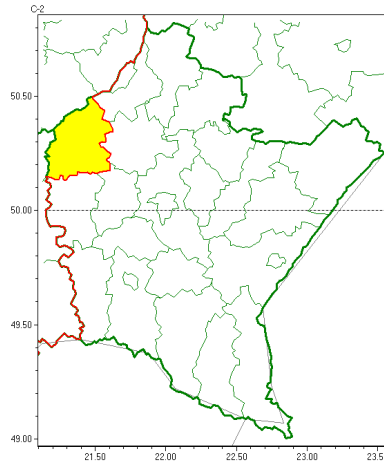

Zasięg ostrzeżeń w województwie

Burze z gradem
2022-06-07 04:57

WOJEWÓDZTWO PODKARPACKIE
OSTRZEŻENIA METEOROLOGICZNE ZBIORCZO NR 104
WYKAZ OBOWIĄZUJĄCYCH OSTRZEŻEŃ
o godz. 04:57 dnia 07.06.2022

Zjawisko/Stopień zagrożenia	Burze z gradem/1
Obszar (w nawiasie numer ostrzeżenia dla powiatu)	powiaty: mielecki(51)
Ważność	od godz. 15:00 dnia 07.06.2022 do godz. 01:00 dnia 08.06.2022
Prawdopodobieństwo	80%
Przebieg	Prognozowane są burze, którym miejscami będą towarzyszyć silne opady deszczu od 20 mm do 30 mm oraz porywy wiatru do 70 km/h. Miejscami grad.
SMS	IMGW-PIB OSTRZEŻEGA: BURZE Z GRADEM/1 podkarpackie (1 powiat) od 15:00/07.06 do 01:00/08.06.2022 deszcz 30 mm, grad, porywy 70 km/h. Dotyczy powiatów: mielecki.
RSO	Woj. podkarpackie (1 powiat), IMGW-PIB wydał ostrzeżenie pierwszego stopnia o burzach z gradem
Uwagi	Ostrzeżenie może być kontynuowane.