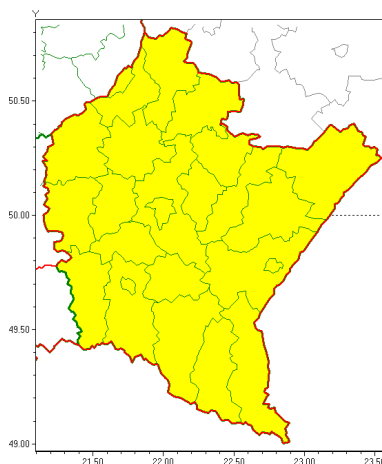

Zasięg ostrzeżeń w województwie

Burze z gradem  
2020-06-09 07:34

**WOJEWÓDZTWO PODKARPACKIE**  
**OSTRZEŻENIA METEOROLOGICZNE ZBIORCZO NR 106**  
**WYKAZ OBYWÓW ZUJACYCH OSTRZEŻENIE**  
**o godz. 07:34 dnia 09.06.2020**

Zjawisko/Stopień zagrożenia	Burze z gradem/1
Obszar (w nawiasie numer ostrzeżenia dla powiatu)	powiaty: bieszczadzki(82), brzozowski(57), dębicki(50), jarosławski(49), jasielski(74), kolbuszowski(50), Krosno(71), krośnieński(77), leski(82), leżajski(47), lubaczowski(48), Łańcut(48), mielecki(48), niemiński(49), przemyski(53), Przemyśl(52), przeworski(49), ropczycko-sędziszowski(50), rzeszowski(51), Rzeszów(50), sanocki(81), stalowowolski(48), strzyżowski(51), Tarnobrzeg(50), tarnobrzeski(50)
Ważność	od godz. 14:00 dnia 09.06.2020 do godz. 22:00 dnia 09.06.2020
Prawdopodobieństwo	80%
Przebieg	Prognozuje się wystąpienie burz z opadami deszczu lokalnie do 30 mm oraz porywami wiatru do 70 km/h. Miejscami możliwy grad.
SMS	IMGW-PIB OSTRZEŻENIA: BURZE Z GRADEM/1 podkarpackie (wszystkie powiaty) od 14:00/09.06 do 22:00/09.06.2020 deszcz 30 mm, porywy 70 km/h, grad. Dotyczy powiatów: wszystkie powiaty.
RSO	Woj. podkarpackie (wszystkie powiaty), IMGW-PIB wydał ostrzeżenie pierwszego stopnia o burzach z gradem
Uwagi	Brak.
Dyżurny synoptyk IMGW-PIB	Łukasz Kiełt