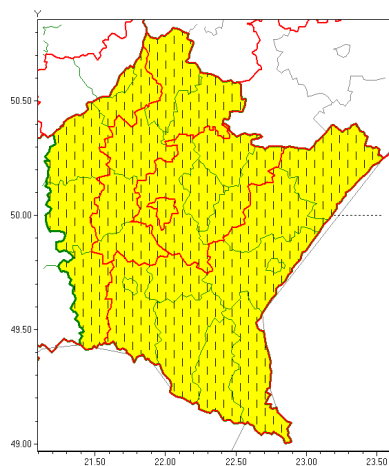

Zasięg ostrzeżeń w województwie

Burze z gradem
2021-06-25 05:34

Upał
2021-06-25 05:34

WOJEWÓDZTWO PODKARPACKIE
OSTRZEŻENIA METEOROLOGICZNE ZBIORCZO NR 110
WYKAZ OBSZARÓW ZUCIANYCH OSTRZEŻENIAMI
o godz. 05:34 dnia 25.06.2021

Zjawisko/Stopień zagrożenia	Burze z gradem/1 ZMIANA
Obszar (w nawiasie numer ostrzeżenia dla powiatu)	powiaty: bieszczadzki(73), brzozowski(62), jarosławski(54), Krosno(61), krośnieński(67), leski(73), lubaczowski(54), przemyski(61), Przemyski I(59), sanocki(73)
Ważność	od godz. 05:34 dnia 25.06.2021 do godz. 09:00 dnia 25.06.2021
Prawdopodobieństwo	80%
Przebieg	Prognozowane są burze, którym miejscami będą towarzyszyć opady deszczu od 20 mm do 30 mm, oraz porywy wiatru do 90 km/h. Miejscami grad.
SMS	IMGW-PIB OSTRZEGA: BURZE Z GRADEM/1 podkarpackie (10 powiatów) od 05:34/25.06 do 09:00/25.06.2021 deszcz 30 mm, grad, porywy 90 km/h. Dotyczy powiatów: bieszczadzki, brzozowski, jarosławski, Krosno, krośnieński, leski, lubaczowski, przemyski, Przemyski I i sanocki.
RSO	Woj. podkarpackie (10 powiatów), IMGW-PIB wydał ostrzeżenie pierwszego stopnia o burzach z gradem
Uwagi	Zmiana dotyczy przedłużenia ostrzeżenia.
Zjawisko/Stopień zagrożenia	Burze z gradem/1 ZMIANA
Obszar (w nawiasie numer ostrzeżenia dla powiatu)	powiaty: leżajski(54), Łańcuchowski(55), przeworski(55), rzeszowski(56)
Ważność	od godz. 05:34 dnia 25.06.2021 do godz. 09:00 dnia 25.06.2021
Prawdopodobieństwo	80%