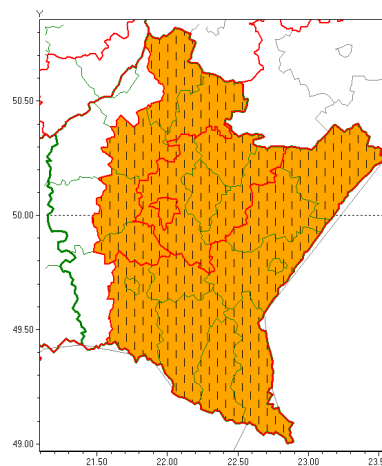

Zasięg ostrzeżeń w województwie

Burze z gradem
2021-06-25 05:34

Upał
2021-06-25 05:34

WOJEWÓDZTWO PODKARPACKIE
OSTRZEŻENIA METEOROLOGICZNE ZBIORCZO NR 110
WYKAZ OBSZARÓW ZUCIANYCH OSTRZEŻENIAMI
o godz. 05:34 dnia 25.06.2021

Zjawisko/Stopień zagrożenia	Burze z gradem/1 ZMIANA
Obszar (w nawiasie numer ostrzeżenia dla powiatu)	powiaty: bieszczadzki(73), brzozowski(62), jarosławski(54), Krosno(61), krośnieński(67), leski(73), lubaczowski(54), przemyski(61), Przemyski I(59), sanocki(73)
Ważność	od godz. 05:34 dnia 25.06.2021 do godz. 09:00 dnia 25.06.2021
Prawdopodobieństwo	80%
Przebieg	Prognozowane są burze, którym miejscami będą towarzyszyć opady deszczu od 20 mm do 30 mm, oraz porywy wiatru do 90 km/h. Miejscami grad.
SMS	IMGW-PIB OSTRZEGA: BURZE Z GRADEM/1 podkarpackie (10 powiatów) od 05:34/25.06 do 09:00/25.06.2021 deszcz 30 mm, grad, porywy 90 km/h. Dotyczy powiatów: bieszczadzki, brzozowski, jarosławski, Krosno, krośnieński, leski, lubaczowski, przemyski, Przemyski I i sanocki.
RSO	Woj. podkarpackie (10 powiatów), IMGW-PIB wydał ostrzeżenie pierwszego stopnia o burzach z gradem
Uwagi	Zmiana dotyczy przedłużenia ostrzeżenia.
Zjawisko/Stopień zagrożenia	Burze z gradem/1 ZMIANA
Obszar (w nawiasie numer ostrzeżenia dla powiatu)	powiaty: leżajski(54), Łańcuchowski(55), przeworski(55), rzeszowski(56)
Ważność	od godz. 05:34 dnia 25.06.2021 do godz. 09:00 dnia 25.06.2021
Prawdopodobieństwo	80%