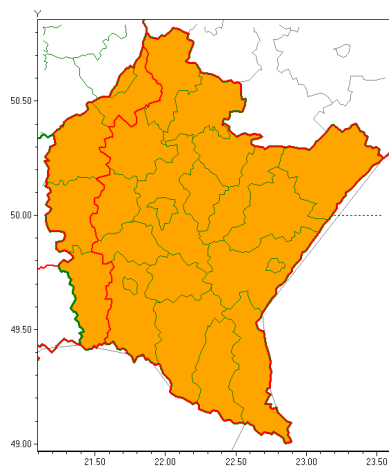

Zasięg ostrzeżeń w województwie

Burze z gradem
2021-06-25 10:04

Upał
2021-06-25 10:04

WOJEWÓDZTWO PODKARPACKIE
OSTRZEŻENIA METEOROLOGICZNE ZBIORCZO NR 111
WYKAZ OBOWIAZUJĄCYCH OSTRZEŻEŃ
o godz. 10:04 dnia 25.06.2021

Zjawisko/Stopień zagrożenia	Burze z gradem/2
Obszar (w nawiasie numer ostrzeżenia dla powiatu)	powiaty: bieszczadzki(74), brzozowski(63), dębicki(55), jarosławski(55), jasielski(68), kolbuszowski(55), Krosno(62), krośnieński(68), leski(74), leżajski(55), lubaczowski(55), Łańcut(56), mielecki(53), niemiński(52), przemyski(62), Przemyśl(60), przeworski(56), ropczycko-sędziszowski(53), rzeszowski(57), Rzeszów(56), sanocki(74), stalowowolski(54), strzyżowski(53), Tarnobrzeg(55), tarnobrzeski(55)
Ważność	od godz. 11:00 dnia 25.06.2021 do godz. 24:00 dnia 25.06.2021
Prawdopodobieństwo	80%
Przebieg	Prognozowane są burze, którym miejscami będą towarzyszyć nawalne opady deszczu do 50 mm, lokalnie do 60 mm oraz porywy wiatru do 100 km/h. Miejscami grad.
SMS	IMGW-PIB OSTRZEŻENIA: BURZE Z GRADEM/2 podkarpackie (wszystkie powiaty) od 11:00/25.06 do 24:00/25.06.2021 deszcz 60 mm, grad, porywy 100 km/h. Dotyczy powiatów: wszystkie powiaty.
RSO	Woj. podkarpackie (wszystkie powiaty), IMGW-PIB wydał ostrzeżenia drugiego stopnia o burzach z gradem
Uwagi	Brak.
Zjawisko/Stopień zagrożenia	Upał/2 ZMIANA