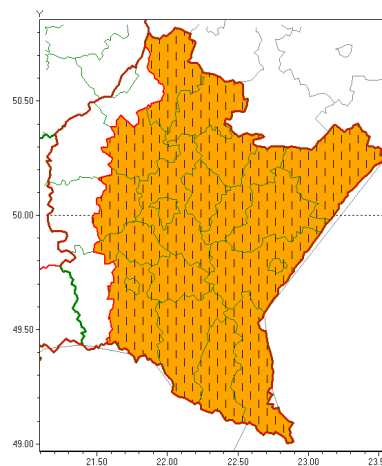

Zasięg ostrzeżeń w województwie

Burze z gradem
2021-06-25 10:04

Upał
2021-06-25 10:04

WOJEWÓDZTWO PODKARPACKIE
OSTRZEŻENIA METEOROLOGICZNE ZBIORCZO NR 111
WYKAZ OBOWIAZUJĄCYCH OSTRZEŻEŃ
o godz. 10:04 dnia 25.06.2021

Zjawisko/Stopień zagrożenia	Burze z gradem/2
Obszar (w nawiasie numer ostrzeżenia dla powiatu)	powiaty: bieszczadzki(74), brzozowski(63), dębicki(55), jarosławski(55), jasielski(68), kolbuszowski(55), Krosno(62), krośnieński(68), leski(74), leżajski(55), lubaczowski(55), Łańcut(56), mielecki(53), niemiński(52), przemyski(62), Przemyśl(60), przeworski(56), ropczycko-sędziszowski(53), rzeszowski(57), Rzeszów(56), sanocki(74), stalowowolski(54), strzyżowski(53), Tarnobrzeg(55), tarnobrzeski(55)
Ważność	od godz. 11:00 dnia 25.06.2021 do godz. 24:00 dnia 25.06.2021
Prawdopodobieństwo	80%
Przebieg	Prognozowane są burze, którym miejscami będą towarzyszyć nawalne opady deszczu do 50 mm, lokalnie do 60 mm oraz porywy wiatru do 100 km/h. Miejscami grad.
SMS	IMGW-PIB OSTRZEŻENIA: BURZE Z GRADEM/2 podkarpackie (wszystkie powiaty) od 11:00/25.06 do 24:00/25.06.2021 deszcz 60 mm, grad, porywy 100 km/h. Dotyczy powiatów: wszystkie powiaty.
RSO	Woj. podkarpackie (wszystkie powiaty), IMGW-PIB wydał ostrzeżenia drugiego stopnia o burzach z gradem
Uwagi	Brak.
Zjawisko/Stopień zagrożenia	Upał/2 ZMIANA