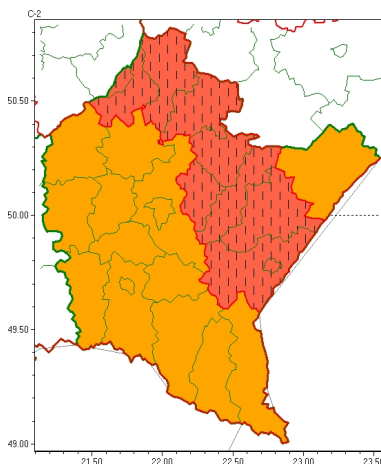

Zasięg ostrzeżeń w województwie

Burze
2024-05-22 13:39

WOJEWÓDZTWO PODKARPACKIE OSTRZEŻENIA METEOROLOGICZNE ZBIORCZO NR 114 WYKAZ OBOWIĄZUJĄCYCH OSTRZEŻEŃ o godz. 13:39 dnia 22.05.2024

Zjawisko/Stopień zagrożenia	Burze/3 ZMIANA
Obszar (w nawiasie numer ostrzeżenia dla powiatu)	powiaty: jarosławski(51), leżajski(48), Łańcucki(48), niżański(52), przemyski(50), Przemyśl(49), przeworski(50), stalowowolski(52), Tarnobrzeg(52), tarnobrzeski(52)
Ważność	od godz. 13:38 dnia 22.05.2024 do godz. 02:00 dnia 23.05.2024
Prawdopodobieństwo	75%
Przebieg	Obserwuje się i nadal prognozowane są burze, którym miejscami będą towarzyszyć ulewne opady deszczu do 80 mm oraz porywy wiatru do 80 km/h. Lokalnie grad.
SMS	IMGW-PIB OSTRZEŻEGA: BURZE/3 podkarpackie (10 powiatów) od 13:38/22.05 do 02:00/23.05.2024 deszcz 80 mm, porywy 80 km/h, grad. Dotyczy powiatów: jarosławski, leżajski, Łańcucki, niżański, przemyski, Przemyśl, przeworski, stalowowolski, Tarnobrzeg i tarnobrzeski.
RSO	Woj. podkarpackie (10 powiatów), IMGW-PIB wydał ostrzeżenie trzeciego stopnia o burzach
Uwagi	Kontynuacja ostrzeżenia z wyższym stopniem.
Zjawisko/Stopień zagrożenia	Burze/2
Obszar (w nawiasie numer ostrzeżenia dla powiatu)	powiaty: bieszczadzki(70), brzozowski(53), dębicki(48), jasielski(65), kolbuszowski(49), Krosno(57), krośnieński(65), leski(69), lubaczowski(49), mielecki(49), ropczycko-sędziszowski(50), rzeszowski(49), Rzeszów(49), sanocki(68), strzykowski(54)
Ważność	od godz. 12:00 dnia 22.05.2024 do godz. 02:00 dnia 23.05.2024
Prawdopodobieństwo	90%