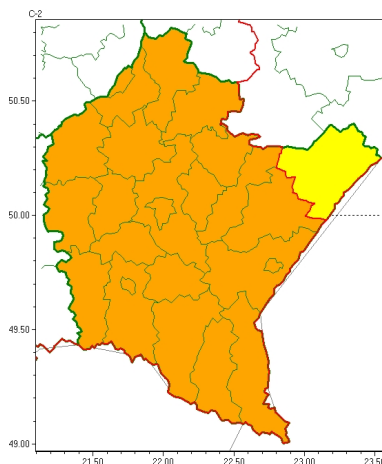

Zasięg ostrzeżeń w województwie

Burze
2024-05-23 05:54

WOJEWÓDZTWO PODKARPACKIE
OSTRZEŻENIA METEOROLOGICZNE ZBIORCZO NR 117
WYKAZ OBSZARÓW ZJAWISK BURZOWYCH OSTRZEŻENIE
o godz. 05:54 dnia 23.05.2024

Zjawisko/Stopień zagrożenia	Burze/2
Obszar (w nawiasie numer ostrzeżenia dla powiatu)	powiaty: bieszczadzki(71), brzozowski(54), dębicki(49), jarosławski(52), jasielski(66), kolbuszowski(50), Krosno(58), krośnieński(66), leski(70), leżajski(49), łańcucki(49), mielecki(50), niżański(53), przemyski(51), Przemyśl(50), przeworski(51), ropczycko-sędziszowski(51), rzeszowski(50), Rzeszów(50), sanocki(69), stalowowolski(53), strzyżowski(55), Tarnobrzeg(53), tarnobrzeski(53)
Ważność	od godz. 11:00 dnia 23.05.2024 do godz. 23:00 dnia 23.05.2024
Prawdopodobieństwo	85%
Przebieg	Prognozowane są burze, którym miejscami będą towarzyszyć bardzo silne opady deszczu od 35 mm do 55 mm, oraz porywy wiatru do 70 km/h. Lokalnie grad.
SMS	IMGW-PIB OSTRZEŻENIA: BURZE/2 podkarpackie (24 powiatów) od 11:00/23.05 do 23:00/23.05.2024 deszcz 55 mm, porywy 70 km/h, grad. Dotyczy powiatów: bieszczadzki, brzozowski, dębicki, jarosławski, jasielski, kolbuszowski, Krosno, krośnieński, leski, leżajski, łańcucki, mielecki, niżański, przemyski, Przemyśl, przeworski, ropczycko-sędziszowski, rzeszowski, Rzeszów, sanocki, stalowowolski, strzyżowski, Tarnobrzeg i tarnobrzeski.
RSO	Woj. podkarpackie (24 powiatów), IMGW-PIB wydał ostrzeżenie drugiego stopnia o burzach
Uwagi	W związku z dynamicznym rozwojem zjawisk burzowych stopień ostrzeżenia może zostać podwyższony.
Zjawisko/Stopień zagrożenia	Burze/1
Obszar (w nawiasie numer ostrzeżenia dla powiatu)	powiaty: lubaczowski(50)