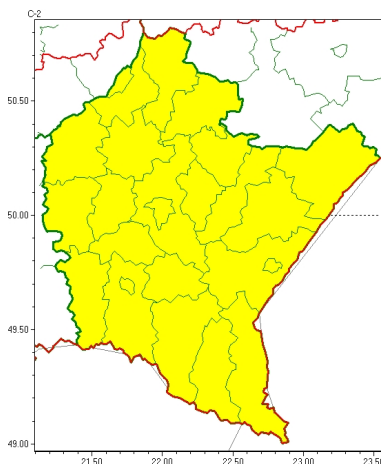

Zasięg ostrzeżeń w województwie

Burze z gradem
2023-06-07 05:01

WOJEWÓDZTWO PODKARPACKIE
OSTRZEŻENIA METEOROLOGICZNE ZBIORCZO NR 127
WYKAZ OBOWIĄZUJĄCYCH OSTRZEŻEŃ
o godz. 05:01 dnia 07.06.2023

Zjawisko/Stopień zagrożenia	Burze z gradem/1
Obszar (w nawiasie numer ostrzeżenia dla powiatu)	powiaty: bieszczadzki(70), brzozowski(45), dębicki(48), jarosławski(50), jasielski(65), kolbuszowski(50), Krosno(55), krośnieński(65), leski(71), leżajski(52), lubaczowski(49), Łańcut(50), mielecki(50), niemiński(51), przemyski(43), Przemyśl(43), przeworski(51), ropczycko-sędziszowski(48), rzeszowski(50), Rzeszów(50), sanocki(70), stalowowolski(51), strzyżowski(45), Tarnobrzeg(49), tarnobrzeski(50)
Ważność	od godz. 12:00 dnia 07.06.2023 do godz. 21:00 dnia 07.06.2023
Prawdopodobieństwo	85%
Przebieg	Prognozowane są burze, którym miejscami będą towarzyszyły silne opady deszczu od 20 mm do 35 mm oraz porywy wiatru do 65 km/h. Lokalnie drobny grad.
SMS	IMGW-PIB OSTRZEŻENIA: BURZE Z GRADEM/1 podkarpackie (wszystkie powiaty) od 12:00/07.06 do 21:00/07.06.2023 deszcz 35 mm, drobny grad, porywy 65 km/h. Dotyczy powiatów: wszystkie powiaty.
RSO	Woj. podkarpackie (wszystkie powiaty), IMGW-PIB wydał ostrzeżenie pierwszego stopnia o burzach z gradem
Uwagi	Brak.