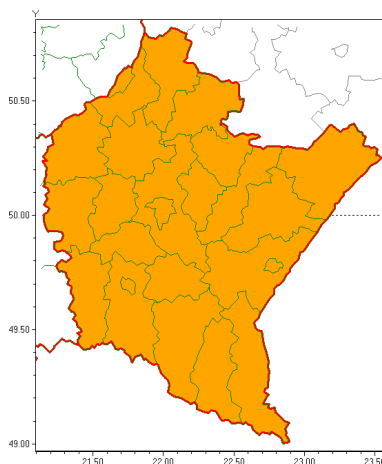

### Zasięg ostrzeżeń w województwie

Burze z gradem  
2020-06-26 07:22

**WOJEWÓDZTWO PODKARPACKIE**  
**OSTRZEŻENIA METEOROLOGICZNE ZBIORCZO NR 134**  
**WYKAZ OBOWIAZUJĄCYCH OSTRZEŻEŃ**  
**o godz. 07:22 dnia 26.06.2020**

Zjawisko/Stopień zagrożenia	Burze z gradem/2
Obszar (w nawiasie numer ostrzeżenia dla powiatu)	powiaty: bieszczadzki(97), brzozowski(71), dębicki(63), jarosławski(65), jasielski(88), kolbuszowski(64), Krosno(85), krośnieński(91), leski(97), leżajski(63), lubaczowski(64), Łańcut(63), mielecki(62), niemiński(64), przemyski(68), Przemyśl(67), przeworski(65), ropczycko-sędziszowski(63), rzeszowski(66), Rzeszów(64), sanocki(96), stalowowolski(63), strzyżowski(65), Tarnobrzeg(64), tarnobrzeski(64)
Ważność	od godz. 12:00 dnia 26.06.2020 do godz. 23:00 dnia 26.06.2020
Prawdopodobieństwo	80%
Przebieg	Prognozuje się wystąpienie burz z opadami deszczu miejscami od 30 mm do 50 mm, lokalnie do 60 mm oraz porywami wiatru do 90 km/h. Miejscami grad.
SMS	IMGW-PIB OSTRZEŻENIA: BURZE Z GRADEM/2 podkarpackie (wszystkie powiaty) od 12:00/26.06 do 23:00/26.06.2020 deszcz 60 mm, porywy 90 km/h. Dotyczy powiatów: wszystkie powiaty.
RSO	Woj. podkarpackie (wszystkie powiaty), IMGW-PIB wydał ostrzeżenie drugiego stopnia o burzach z gradem
Uwagi	Brak.
Dyżurny synoptyk IMGW-PIB	Monika Kaseja