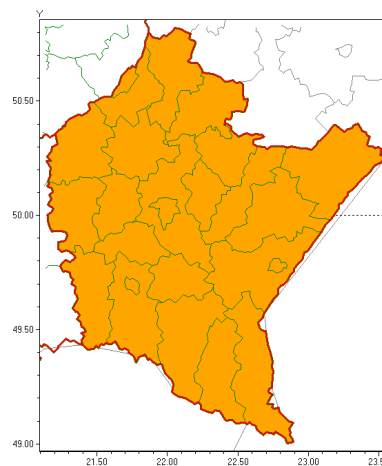

Zasięg ostrzeżeń w województwie

Burze z gradem
2021-07-13 06:14

Upał
2021-07-13 06:14

WOJEWÓDZTWO PODKARPACKIE
OSTRZEŻENIA METEOROLOGICZNE ZBIORCZO NR 138
WYKAZ OBSZARÓW Z JAKICH OSTRZEŻENIA
o godz. 06:14 dnia 13.07.2021

Zjawisko/Stopień zagrożenia	Burze z gradem/1
Obszar (w nawiasie numer ostrzeżenia dla powiatu)	powiaty: bieszczadzki(89), brzozowski(76), dębicki(68), jarosławski(67), jasielski(84), kolbuszowski(67), Krosno(76), krośnieński(83), leski(89), leżajski(67), lubaczowski(67), Łańcut(68), mielecki(64), niemiński(65), przemyski(74), Przemyśl(72), przeworski(68), ropczycko-sędziszowski(66), rzeszowski(69), Rzeszów(68), sanocki(89), stalowowolski(66), strzyżowski(67), Tarnobrzeg(67), tarnobrzeski(67)
Ważność	od godz. 12:00 dnia 13.07.2021 do godz. 20:00 dnia 13.07.2021
Prawdopodobieństwo	80%
Przebieg	Prognozowane są burze, którym miejscami będą towarzyszyły opady deszczu od 20 mm do 30 mm oraz porywy wiatru do 75 km/h. Miejscami grad.
SMS	IMGW-PIB OSTRZEŻENIA: BURZE Z GRADEM/1 podkarpackie (wszystkie powiaty) od 12:00/13.07 do 20:00/13.07.2021 deszcz 30 mm, grad, porywy 75 km/h. Dotyczy powiatów: wszystkie powiaty.
RSO	Woj. podkarpackie (wszystkie powiaty), IMGW-PIB wydał ostrzeżenie pierwszego stopnia o burzach z gradem
Uwagi	Brak.
Zjawisko/Stopień zagrożenia	Upał/2