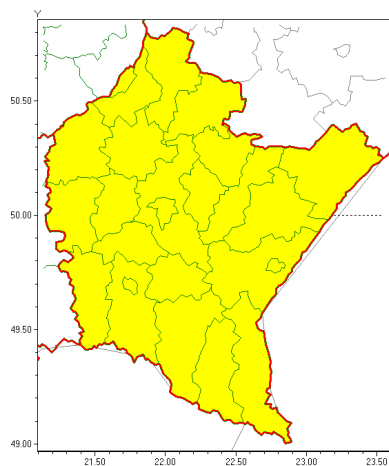

Zasięg ostrzeżeń w województwie

Burze z gradem
2021-07-13 06:14

Upał
2021-07-13 06:14

WOJEWÓDZTWO PODKARPACKIE
OSTRZEŻENIA METEOROLOGICZNE ZBIORCZO NR 138
WYKAZ OBSZARÓW Z JAKICH OSTRZEŻENIA
o godz. 06:14 dnia 13.07.2021

Zjawisko/Stopień zagrożenia	Burze z gradem/1
Obszar (w nawiasie numer ostrzeżenia dla powiatu)	powiaty: bieszczadzki(89), brzozowski(76), dębicki(68), jarosławski(67), jasielski(84), kolbuszowski(67), Krosno(76), krośnieński(83), leski(89), leżajski(67), lubaczowski(67), Łańcut(68), mielecki(64), niemiński(65), przemyski(74), Przemyśl(72), przeworski(68), ropczycko-sędziszowski(66), rzeszowski(69), Rzeszów(68), sanocki(89), stalowowolski(66), strzyżowski(67), Tarnobrzeg(67), tarnobrzeski(67)
Ważność	od godz. 12:00 dnia 13.07.2021 do godz. 20:00 dnia 13.07.2021
Prawdopodobieństwo	80%
Przebieg	Prognozowane są burze, którym miejscami będą towarzyszyły opady deszczu od 20 mm do 30 mm oraz porywy wiatru do 75 km/h. Miejscami grad.
SMS	IMGW-PIB OSTRZEŻENIA: BURZE Z GRADEM/1 podkarpackie (wszystkie powiaty) od 12:00/13.07 do 20:00/13.07.2021 deszcz 30 mm, grad, porywy 75 km/h. Dotyczy powiatów: wszystkie powiaty.
RSO	Woj. podkarpackie (wszystkie powiaty), IMGW-PIB wydał ostrzeżenie pierwszego stopnia o burzach z gradem
Uwagi	Brak.
Zjawisko/Stopień zagrożenia	Upał/2