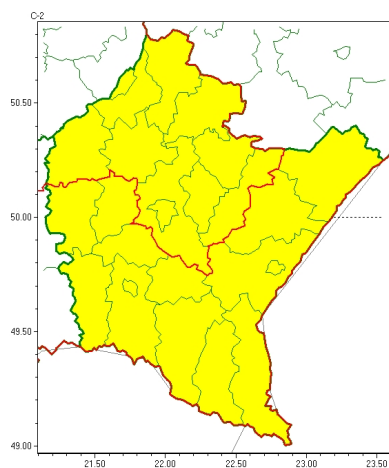

Zasięg ostrzeżeń w województwie

Burze z gradem
2023-06-14 05:38

Silny deszcz z burzami
2023-06-14 05:38

WOJEWÓDZTWO PODKARPACKIE
OSTRZEŃNIA METEOROLOGICZNE ZBIORCZO NR 139
WYKAZ OBOWIĄZUJĄCYCH OSTRZEŃNIEŃ
o godz. 05:38 dnia 14.06.2023

Zjawisko/Stopień zagrożenia	Burze z gradem/1
Obszar (w nawiasie numer ostrzeżenia dla powiatu)	powiaty: bieszczadzki(75), brzozowski(50), dębicki(52), jarosławski(53), jasielski(69), kolbuszowski(55), Krosno(59), krośnieński(69), leski(76), leżajski(56), lubaczowski(52), Łańcut(54), mielecki(55), niemiński(55), przemyski(47), Przemyśl(47), przeworski(55), ropczycko-sędziszowski(52), rzeszowski(55), Rzeszów(55), sanocki(75), stalowowolski(55), strzyżowski(49), Tarnobrzeg(54), tarnobrzegi(55)
Ważność	od godz. 12:00 dnia 14.06.2023 do godz. 22:00 dnia 14.06.2023
Prawdopodobieństwo	80%
Przebieg	Prognozowane są burze, którym miejscami będą towarzyszyć silne opady deszczu od 20 mm do 25 mm oraz porywy wiatru do 60 km/h. Miejscami grad.
SMS	IMGW-PIB OSTRZEŻENIA: BURZE Z GRADEM/1 podkarpackie (wszystkie powiaty) od 12:00/14.06 do 22:00/14.06.2023 deszcz 25 mm, grad, porywy 60 km/h. Dotyczy powiatów: wszystkie powiaty.
RSO	Woj. podkarpackie (wszystkie powiaty), IMGW-PIB wydał ostrzeżenie pierwszego stopnia o burzach z gradem
Uwagi	Brak.
Zjawisko/Stopień zagrożenia	Silny deszcz z burzami/1
Obszar (w nawiasie numer ostrzeżenia dla powiatu)	powiaty: kolbuszowski(54), leżajski(55), Łańcut(53), mielecki(54), niemiński(54), przeworski(54), rzeszowski(54), Rzeszów(54), stalowowolski(54), Tarnobrzeg(53), tarnobrzegi(54)