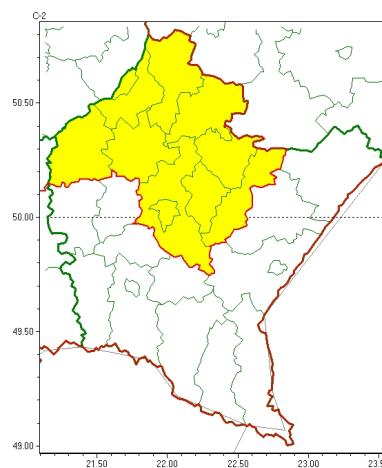

Zasięg ostrzeżeń w województwie

Burze z gradem
2023-06-14 05:38

Silny deszcz z burzami
2023-06-14 05:38

WOJEWÓDZTWO PODKARPACKIE
OSTRZEŃNIA METEOROLOGICZNE ZBIORCZO NR 139
WYKAZ OBOWIĄZUJĄCYCH OSTRZEŃNIEŃ
o godz. 05:38 dnia 14.06.2023

Zjawisko/Stopień zagrożenia	Burze z gradem/1
Obszar (w nawiasie numer ostrzeżenia dla powiatu)	powiaty: bieszczadzki(75), brzozowski(50), dębicki(52), jarosławski(53), jasielski(69), kolbuszowski(55), Krosno(59), krośnieński(69), leski(76), leżajski(56), lubaczowski(52), Łańcut(54), mielecki(55), niemiński(55), przemyski(47), Przemyśl(47), przeworski(55), ropczycko-sędziszowski(52), rzeszowski(55), Rzeszów(55), sanocki(75), stalowowolski(55), strzyżowski(49), Tarnobrzeg(54), tarnobrzegi(55)
Ważność	od godz. 12:00 dnia 14.06.2023 do godz. 22:00 dnia 14.06.2023
Prawdopodobieństwo	80%
Przebieg	Prognozowane są burze, którym miejscami będą towarzyszyć silne opady deszczu od 20 mm do 25 mm oraz porywy wiatru do 60 km/h. Miejscami grad.
SMS	IMGW-PIB OSTRZEŻENIA: BURZE Z GRADEM/1 podkarpackie (wszystkie powiaty) od 12:00/14.06 do 22:00/14.06.2023 deszcz 25 mm, grad, porywy 60 km/h. Dotyczy powiatów: wszystkie powiaty.
RSO	Woj. podkarpackie (wszystkie powiaty), IMGW-PIB wydał ostrzeżenie pierwszego stopnia o burzach z gradem
Uwagi	Brak.
Zjawisko/Stopień zagrożenia	Silny deszcz z burzami/1
Obszar (w nawiasie numer ostrzeżenia dla powiatu)	powiaty: kolbuszowski(54), leżajski(55), Łańcut(53), mielecki(54), niemiński(54), przeworski(54), rzeszowski(54), Rzeszów(54), stalowowolski(54), Tarnobrzeg(53), tarnobrzegi(54)