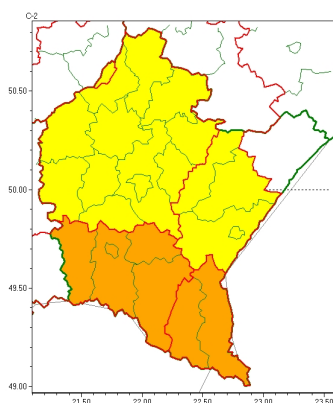

### Zasięg ostrzeżeń w województwie

Intensywne opady śniegu  
2023-01-18 15:12

Opady marznące  
2023-01-18 15:12

Silny wiatr  
2023-01-18 15:12

**WOJEWÓDZTWO PODKARPACKIE**  
**OSTRZEŻENIA METEOROLOGICZNE ZBIORCZO NR 14**  
**WYKAZ OBOWIĄZUJĄCYCH CYCHOSTRZEŻEŃ**  
**o godz. 15:12 dnia 18.01.2023**

Zjawisko/Stopień zagrożenia	Silny wiatr/1 ODWOŁANIE
Obszar (w nawiasie numer ostrzeżenia dla powiatu)	powiaty: bieszczadzki(7), jasielski(6), Krosno(5), krośnieński(6), leski(7), sanocki(7)
Czas odwołania	godz. 15:12 dnia 18.01.2023
Przyczyna	Zjawisko zakończyło się
SMS	IMGW-PIB INFORMUJE: WIATR/- podkarpackie (6 powiatów) 15:12/18.01.2023 ZJAWISKO ZAKOŃCZYŁO SIĘ. Dotyczy powiatów: bieszczadzki, jasielski, Krosno, krośnieński, leski i sanocki.
RSO	Woj. podkarpackie (6 powiatów), IMGW-PIB odwołał ostrzeżenie pierwszego stopnia o silnym wietrze
Uwagi	Brak
Zjawisko/Stopień zagrożenia	Intensywne opady śniegu/1
Obszar (w nawiasie numer ostrzeżenia dla powiatu)	powiaty: debicki(2), jarosławski(2), kolbuszowski(2), leżajski(2), łąkaucki(2), mielecki(2), niżański(2), przemyski(2), Przemyśl(2), przeworski(2), ropczycko-sędziszowski(2), rzeszowski(2), Rzeszów(2), stalowowolski(2), strzyżowski(2), Tarnobrzeg(2), tarnobrzeski(2)
Ważność	od godz. 04:00 dnia 19.01.2023 do godz. 02:00 dnia 20.01.2023
Prawdopodobieństwo	80%
Przebieg	Prognozowane są opady śniegu powodujące miejscami przyrost pokrywy śnieżnej o 15 cm do 20 cm.