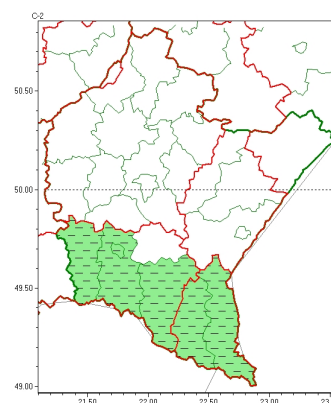

### Zasięg ostrzeżeń w województwie

Intensywne opady śniegu  
2023-01-18 15:12

Opady marznące  
2023-01-18 15:12

Silny wiatr  
2023-01-18 15:12

**WOJEWÓDZTWO PODKARPACKIE**  
**OSTRZEŻENIA METEOROLOGICZNE ZBIORCZO NR 14**  
**WYKAZ OBOWIĄZUJĄCYCH CYCHOSTRZEŻEŃ**  
**o godz. 15:12 dnia 18.01.2023**

Zjawisko/Stopień zagrożenia	Silny wiatr/1 ODWOŁANIE
Obszar (w nawiasie numer ostrzeżenia dla powiatu)	powiaty: bieszczadzki(7), jasielski(6), Krosno(5), krośnieński(6), leski(7), sanocki(7)
Czas odwołania	godz. 15:12 dnia 18.01.2023
Przyczyna	Zjawisko zakończyło się
SMS	IMGW-PIB INFORMUJE: WIATR/- podkarpackie (6 powiatów) 15:12/18.01.2023 ZJAWISKO ZAKOŃCZYŁO SIĘ. Dotyczy powiatów: bieszczadzki, jasielski, Krosno, krośnieński, leski i sanocki.
RSO	Woj. podkarpackie (6 powiatów), IMGW-PIB odwołał ostrzeżenie pierwszego stopnia o silnym wietrze
Uwagi	Brak
Zjawisko/Stopień zagrożenia	Intensywne opady śniegu/1
Obszar (w nawiasie numer ostrzeżenia dla powiatu)	powiaty: debicki(2), jarosławski(2), kolbuszowski(2), leżajski(2), łąkaucki(2), mielecki(2), niżański(2), przemyski(2), Przemyśl(2), przeworski(2), ropczycko-sędziszowski(2), rzeszowski(2), Rzeszów(2), stalowowolski(2), strzyżowski(2), Tarnobrzeg(2), tarnobrzeski(2)
Ważność	od godz. 04:00 dnia 19.01.2023 do godz. 02:00 dnia 20.01.2023
Prawdopodobieństwo	80%
Przebieg	Prognozowane są opady śniegu powodujące miejscami przyrost pokrywy śnieżnej o 15 cm do 20 cm.