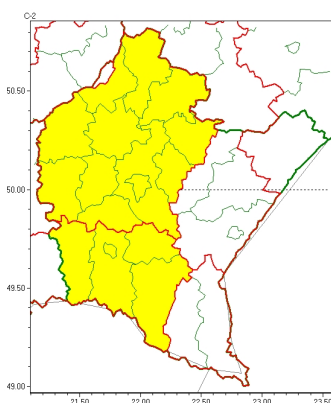

### Zasięg ostrzeżeń w województwie

Intensywne opady śniegu  
2023-01-18 15:12

Opady marznące  
2023-01-18 15:12

Silny wiatr  
2023-01-18 15:12

**WOJEWÓDZTWO PODKARPACKIE**  
**OSTRZEŻENIA METEOROLOGICZNE ZBIORCZO NR 14**  
**WYKAZ OBOWIĄZUJĄCYCH CYCHOSTRZEŻEŃ**  
**o godz. 15:12 dnia 18.01.2023**

Zjawisko/Stopień zagrożenia	Silny wiatr/1 ODWOŁANIE
Obszar (w nawiasie numer ostrzeżenia dla powiatu)	powiaty: bieszczadzki(7), jasielski(6), Krosno(5), krośnieński(6), leski(7), sanocki(7)
Czas odwołania	godz. 15:12 dnia 18.01.2023
Przyczyna	Zjawisko zakończyło się
SMS	IMGW-PIB INFORMUJE: WIATR/- podkarpackie (6 powiatów) 15:12/18.01.2023 ZJAWISKO ZAKOŃCZYŁO SIĘ. Dotyczy powiatów: bieszczadzki, jasielski, Krosno, krośnieński, leski i sanocki.
RSO	Woj. podkarpackie (6 powiatów), IMGW-PIB odwołał ostrzeżenie pierwszego stopnia o silnym wietrze
Uwagi	Brak
Zjawisko/Stopień zagrożenia	Intensywne opady śniegu/1
Obszar (w nawiasie numer ostrzeżenia dla powiatu)	powiaty: debicki(2), jarosławski(2), kolbuszowski(2), leżajski(2), łąkaucki(2), mielecki(2), niżański(2), przemyski(2), Przemyśl(2), przeworski(2), ropczycko-sędziszowski(2), rzeszowski(2), Rzeszów(2), stalowowolski(2), strzyżowski(2), Tarnobrzeg(2), tarnobrzeski(2)
Ważność	od godz. 04:00 dnia 19.01.2023 do godz. 02:00 dnia 20.01.2023
Prawdopodobieństwo	80%
Przebieg	Prognozowane są opady śniegu powodujące miejscami przyrost pokrywy śnieżnej o 15 cm do 20 cm.