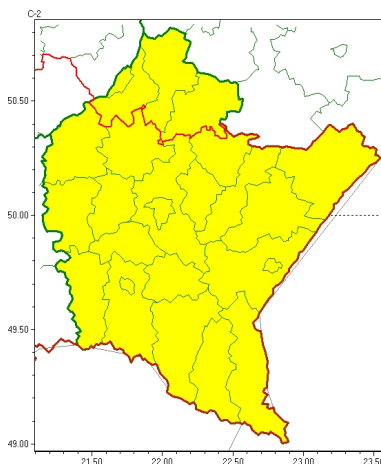

Zasięg ostrzeżeń w województwie

Burze
2024-06-06 11:33

WOJEWÓDZTWO PODKARPACKIE
OSTRZEŻENIA METEOROLOGICZNE ZBIORCZO NR 142
WYKAZ OBIĘTOŚCI CYCH OSTRZEŻEŃ
o godz. 11:33 dnia 06.06.2024

Zjawisko/Stopień zagrożenia	Burze/1
Obszar (w nawiasie numer ostrzeżenia dla powiatu)	powiaty: niaki(63), stalowowolski(63), Tarnobrzeg(63), tarnobrzeski(63)
Ważność	od godz. 20:00 dnia 06.06.2024 do godz. 09:00 dnia 07.06.2024
Prawdopodobieństwo	70%
Przebieg	Prognozowane są burze, którym miejscami będą towarzyszyć silne opady deszczu od 20 mm do 35 mm oraz porywy wiatru do 85 km/h. Lokalnie grad.
SMS	IMGW-PIB OSTRZEŻENIA: BURZE/1 podkarpackie (4 powiaty) od 20:00/06.06 do 09:00/07.06.2024 deszcz 35 mm, porywy 85 km/h, grad. Dotyczy powiatów: niaki, stalowowolski, Tarnobrzeg i tarnobrzeski.
RSO	Woj. podkarpackie (4 powiaty), IMGW-PIB wydał ostrzeżenie pierwszego stopnia o burzach
Uwagi	Stopień ostrzeżenia może ulec zmianie.
Zjawisko/Stopień zagrożenia	Burze/1
Obszar (w nawiasie numer ostrzeżenia dla powiatu)	powiaty: bieszczadzki(81), brzozowski(64), dębicki(59), jarosławski(62), jasielski(76), kolbuszowski(60), Krosno(68), krośnieński(76), leski(80), leżajski(59), lubaczowski(60), Łańcut(59), mielecki(60), przemyski(61), Przemyśl(60), przeworski(61), ropczycko-sędziszowski(61), rzeszowski(60), Rzeszów(60), sanocki(79), strzykowski(65)
Ważność	od godz. 16:00 dnia 06.06.2024 do godz. 09:00 dnia 07.06.2024
Prawdopodobieństwo	80%