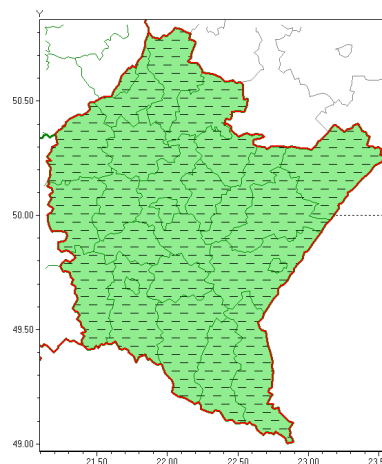

Zasięg ostrzeżeń w województwie

Burze z gradem
2020-06-29 14:34

Silny deszcz z burzami
2020-06-29 14:34

WOJEWÓDZTWO PODKARPACKIE
OSTRZEŻENIA METEOROLOGICZNE ZBIORCZO NR 143
WYKAZ OBLICZONYCH OSTRZEŻEŃ
o godz. 14:34 dnia 29.06.2020

Zjawisko/Stopień zagrożenia	Silny deszcz z burzami/2 ODWOŁANIE
Obszar (w nawiasie numer ostrzeżenia dla powiatu)	powiaty: bieszczadzki(100), brzozowski(74), dębicki(66), jarosławski(68), jasielski(91), kolbuszowski(67), Krosno(88), krośnieński(94), leski(100), leżajski(66), lubaczowski(67), Łańcuch(66), mielecki(65), niżański(67), przemyski(71), Przemyśl(70), przeworski(68), ropczycko-sędziszowski(66), rzeszowski(69), Rzeszów(67), sanocki(99), stalowowolski(66), strzyżowski(68), Tarnobrzeg(67), tarnobrzeski(67)
Czas odwołania	godz. 14:34 dnia 29.06.2020
Przyczyna	Zmieniono zjawisko i podniesiono stopień ostrzeżenia.
SMS	IMGW-PIB INFORMUJE: DESZCZ i BURZE/- podkarpackie (wszystkie powiaty) 14:34/29.06.2020 ZMIENIONO ZJAWISKO I PODNIESIONO STOPIEŃ OSTRZEŻENIA. Dotyczy powiatów: wszystkie powiaty.
RSO	Woj. podkarpackie (0 powiatów), IMGW-PIB odwołał ostrzeżenie drugiego stopnia o intensywnych opadach deszczu z burzami
Uwagi	Brak
Zjawisko/Stopień zagrożenia	Burze z gradem/3
Obszar (w nawiasie numer ostrzeżenia dla powiatu)	powiaty: bieszczadzki(101), brzozowski(75), dębicki(67), jarosławski(69), jasielski(92), kolbuszowski(68), Krosno(89), krośnieński(95), leski(101), leżajski(67), lubaczowski(68), Łańcuch(67), mielecki(66), niżański(68), przemyski(72), Przemyśl(71), przeworski(69), ropczycko-sędziszowski(67), rzeszowski(70), Rzeszów(68), sanocki(100), stalowowolski(67), strzyżowski(69), Tarnobrzeg(68), tarnobrzeski(68)