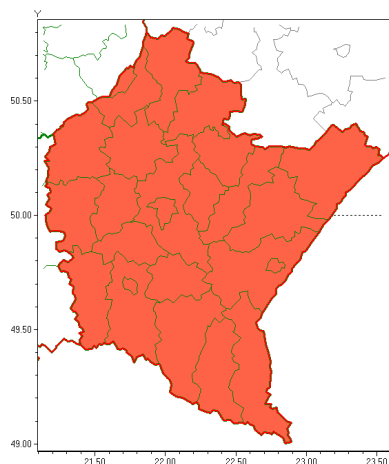

Zasięg ostrzeżeń w województwie

Burze z gradem
2020-06-29 14:34

Silny deszcz z burzami
2020-06-29 14:34

WOJEWÓDZTWO PODKARPACKIE
OSTRZEŻENIA METEOROLOGICZNE ZBIORCZO NR 143
WYKAZ OBLICZONYCH OSTRZEŻEŃ
o godz. 14:34 dnia 29.06.2020

Zjawisko/Stopień zagrożenia	Silny deszcz z burzami/2 ODWOŁANIE
Obszar (w nawiasie numer ostrzeżenia dla powiatu)	powiaty: bieszczadzki(100), brzozowski(74), dębicki(66), jarosławski(68), jasielski(91), kolbuszowski(67), Krosno(88), krośnieński(94), leski(100), leżajski(66), lubaczowski(67), Łańcuch(66), mielecki(65), niżański(67), przemyski(71), Przemyśl(70), przeworski(68), ropczycko-sędziszowski(66), rzeszowski(69), Rzeszów(67), sanocki(99), stalowowolski(66), strzyżowski(68), Tarnobrzeg(67), tarnobrzeski(67)
Czas odwołania	godz. 14:34 dnia 29.06.2020
Przyczyna	Zmieniono zjawisko i podniesiono stopień ostrzeżenia.
SMS	IMGW-PIB INFORMUJE: DESZCZ i BURZE/- podkarpackie (wszystkie powiaty) 14:34/29.06.2020 ZMIENIONO ZJAWISKO I PODNIESIONO STOPIEŃ OSTRZEŻENIA. Dotyczy powiatów: wszystkie powiaty.
RSO	Woj. podkarpackie (0 powiatów), IMGW-PIB odwołał ostrzeżenie drugiego stopnia o intensywnych opadach deszczu z burzami
Uwagi	Brak
Zjawisko/Stopień zagrożenia	Burze z gradem/3
Obszar (w nawiasie numer ostrzeżenia dla powiatu)	powiaty: bieszczadzki(101), brzozowski(75), dębicki(67), jarosławski(69), jasielski(92), kolbuszowski(68), Krosno(89), krośnieński(95), leski(101), leżajski(67), lubaczowski(68), Łańcuch(67), mielecki(66), niżański(68), przemyski(72), Przemyśl(71), przeworski(69), ropczycko-sędziszowski(67), rzeszowski(70), Rzeszów(68), sanocki(100), stalowowolski(67), strzyżowski(69), Tarnobrzeg(68), tarnobrzeski(68)