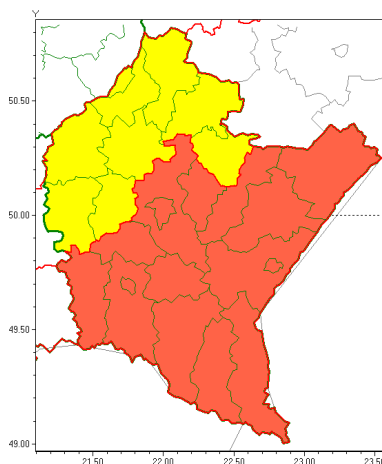

Zasięg ostrzeżeń w województwie

Burze z gradem
2021-07-19 07:19

WOJEWÓDZTWO PODKARPACKIE
OSTRZEŻENIA METEOROLOGICZNE ZBIORCZO NR 148
WYKAZ OBSZARÓW ZJAWIENIA OSTRZEŻENIA
o godz. 07:19 dnia 19.07.2021

Zjawisko/Stopień zagrożenia	Burze z gradem/1
Obszar (w nawiasie numer ostrzeżenia dla powiatu)	powiaty: dębicki(74), kolbuszowski(73), leżajski(73), mielecki(70), niżański(71), ropczycko-sędziszowski(72), stalowowolski(72), Tarnobrzeg(73), tarnobrzegi(73)
Ważność	od godz. 08:00 dnia 19.07.2021 do godz. 18:00 dnia 19.07.2021
Prawdopodobieństwo	80%
Przebieg	Prognozowane są burze, którym miejscami będą towarzyszyły opady deszczu miejscami do 30 mm oraz porywy wiatru do 70 km/h. Miejscami grad.
SMS	IMGW-PIB OSTRZEGA: BURZE Z GRADEM/1 podkarpackie (9 powiatów) od 08:00/19.07 do 18:00/19.07.2021 deszcz 30 mm, grad, porywy 70 km/h. Dotyczy powiatów: dębicki, kolbuszowski, leżajski, mielecki, niżański, ropczycko-sędziszowski, stalowowolski, Tarnobrzeg i tarnobrzegi.
RSO	Woj. podkarpackie (9 powiatów), IMGW-PIB wydał ostrzeżenie pierwszego stopnia o burzach z gradem
Uwagi	Brak.
Zjawisko/Stopień zagrożenia	Burze z gradem/1
Obszar (w nawiasie numer ostrzeżenia dla powiatu)	powiaty: bieszczadzki(94), brzozowski(81), jarosławski(72), jasielski(89), Krosno(81), krośnieński(88), leski(94), lubaczowski(72), Łańcut(74), przemyski(79), Przemyski I(77), przeworski(73), rzeszowski(75), Rzeszów(74), sanocki(94), strzykowski(73)