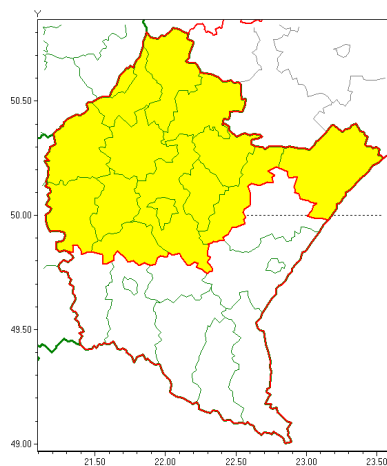

Zasięg ostrzeżeń w województwie

Burze z gradem
2020-07-06 10:41

Silny deszcz z burzami
2020-07-06 10:41

WOJEWÓDZTWO PODKARPACKE
OSTRZEŻENIA METEOROLOGICZNE ZBIORCZO NR 150
WYKAZ OBSZARÓW Z UCZESTWILIENIEM W OSTRZEŻENIU
o godz. 10:41 dnia 06.07.2020

Zjawisko/Stopień zagrożenia	Burze z gradem/1
Obszar (w nawiasie numer ostrzeżenia dla powiatu)	powiaty: dębicki(70), kolbuszowski(71), leżajski(70), lubaczowski(71), Łańcuch(70), mielecki(69), niemiński(71), przeworski(72), ropczycko-sędziszowski(70), rzeszowski(73), Rzeszów(71), stalowowolski(70), strzyżowski(72), Tarnobrzeg(71), tarnobrzegi(71)
Ważność	od godz. 15:00 dnia 06.07.2020 do godz. 24:00 dnia 06.07.2020
Prawdopodobieństwo	80%
Przebieg	Prognozuje się wystąpienie burz z opadami deszczu miejscami od 20 mm do 30 mm, lokalnie do 40 mm oraz porywami wiatru do 80 km/h. Miejscami grad.
SMS	IMGW-PIB OSTRZEŻEGA: BURZE Z GRADEM/1 podkarpackie (15 powiatów) od 15:00/06.07 do 24:00/06.07.2020 deszcz 40 mm, porywy 80 km/h. Dotyczy powiatów: dębicki, kolbuszowski, leżajski, lubaczowski, Łańcuch, mielecki, niemiński, przeworski, ropczycko-sędziszowski, rzeszowski, Rzeszów, stalowowolski, strzyżowski, Tarnobrzeg i tarnobrzegi.
RSO	Woj. podkarpackie (15 powiatów), IMGW-PIB wydał ostrzeżenie pierwszego stopnia o burzach z gradem
Uwagi	Brak.
Zjawisko/Stopień zagrożenia	Silny deszcz z burzami/2 ZMIANA
Obszar (w nawiasie numer ostrzeżenia dla powiatu)	powiaty: bieszczadzki(104), brzozowski(78), jarosławski(72), jasielski(95), Krosno(92), krośnieński(98), leski(104), przemyski(75), Przemyśl(74), sanocki(103)