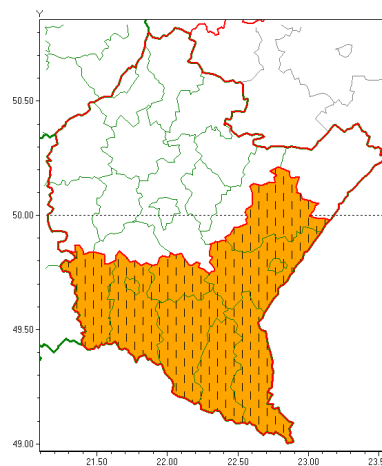

Zasięg ostrzeżeń w województwie

Burze z gradem
2020-07-06 10:41

Silny deszcz z burzami
2020-07-06 10:41

WOJEWÓDZTWO PODKARPACKE
OSTRZEŻENIA METEOROLOGICZNE ZBIORCZO NR 150
WYKAZ OBSZARÓW Z UCZESTWILIENIEM W OSTRZEŻENIU
o godz. 10:41 dnia 06.07.2020

Zjawisko/Stopień zagrożenia	Burze z gradem/1
Obszar (w nawiasie numer ostrzeżenia dla powiatu)	powiaty: dębicki(70), kolbuszowski(71), leżajski(70), lubaczowski(71), Łańcuch(70), mielecki(69), niemiński(71), przeworski(72), ropczycko-sędziszowski(70), rzeszowski(73), Rzeszów(71), stalowowolski(70), strzyżowski(72), Tarnobrzeg(71), tarnobrzegi(71)
Ważność	od godz. 15:00 dnia 06.07.2020 do godz. 24:00 dnia 06.07.2020
Prawdopodobieństwo	80%
Przebieg	Prognozuje się wystąpienie burz z opadami deszczu miejscami od 20 mm do 30 mm, lokalnie do 40 mm oraz porywami wiatru do 80 km/h. Miejscami grad.
SMS	IMGW-PIB OSTRZEŻEGA: BURZE Z GRADEM/1 podkarpackie (15 powiatów) od 15:00/06.07 do 24:00/06.07.2020 deszcz 40 mm, porywy 80 km/h. Dotyczy powiatów: dębicki, kolbuszowski, leżajski, lubaczowski, Łańcuch, mielecki, niemiński, przeworski, ropczycko-sędziszowski, rzeszowski, Rzeszów, stalowowolski, strzyżowski, Tarnobrzeg i tarnobrzegi.
RSO	Woj. podkarpackie (15 powiatów), IMGW-PIB wydał ostrzeżenie pierwszego stopnia o burzach z gradem
Uwagi	Brak.
Zjawisko/Stopień zagrożenia	Silny deszcz z burzami/2 ZMIANA
Obszar (w nawiasie numer ostrzeżenia dla powiatu)	powiaty: bieszczadzki(104), brzozowski(78), jarosławski(72), jasielski(95), Krosno(92), krośnieński(98), leski(104), przemyski(75), Przemyśl(74), sanocki(103)