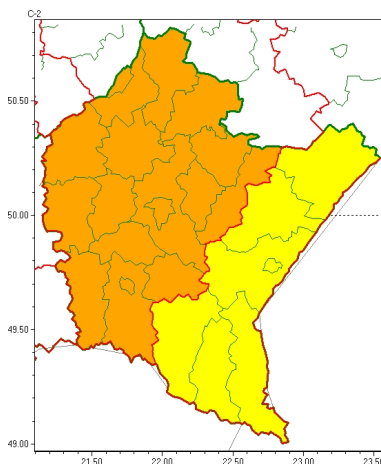

Zasięg ostrzeżeń w województwie

Burze
2024-06-21 05:42

WOJEWÓDZTWO PODKARPACKIE
OSTRZEŻENIA METEOROLOGICZNE ZBIORCZO NR 156
WYKAZ OBOWIĄZUJĄCYCH OSTRZEŻEŃ
o godz. 05:42 dnia 21.06.2024

Zjawisko/Stopień zagrożenia	Burze/2
Obszar (w nawiasie numer ostrzeżenia dla powiatu)	powiaty: brzozowski(75), dębicki(69), jasielski(87), kolbuszowski(69), Krosno(79), krośnieński(87), leżajski(69), Łańcut(69), mielecki(68), niemiński(72), przeworski(71), ropczycko-sędziszowski(71), rzeszowski(70), Rzeszów(70), stalowowolski(72), strzyżowski(76), Tarnobrzeg(71), tarnobrzeski(71)
Ważność	od godz. 21:00 dnia 21.06.2024 do godz. 08:00 dnia 22.06.2024
Prawdopodobieństwo	80%
Przebieg	Prognozowane są burze, którym miejscami będą towarzyszyć bardzo silne opady deszczu od 30 mm do 40 mm oraz porywy wiatru do 90 km/h. Lokalnie grad.
SMS	IMGW-PIB OSTRZEŻEGA: BURZE/2 podkarpackie (18 powiatów) od 21:00/21.06 do 08:00/22.06.2024 deszcz 40 mm, porywy 90 km/h, grad. Dotyczy powiatów: brzozowski, dębicki, jasielski, kolbuszowski, Krosno, krośnieński, leżajski, Łańcut, mielecki, niemiński, przeworski, ropczycko-sędziszowski, rzeszowski, Rzeszów, stalowowolski, strzyżowski, Tarnobrzeg i tarnobrzeski.
RSO	Woj. podkarpackie (18 powiatów), IMGW-PIB wydał ostrzeżenie drugiego stopnia o burzach
Uwagi	Ze względu na dynamiczną sytuację stopień ostrzeżenia może ulec zmianie.
Zjawisko/Stopień zagrożenia	Burze/1
Obszar (w nawiasie numer ostrzeżenia dla powiatu)	powiaty: bieszczadzki(92), jarosławski(72), leski(91), lubaczowski(70), przemyski(71), Przemyśl(70), sanocki(90)
Ważność	od godz. 22:00 dnia 21.06.2024 do godz. 08:00 dnia 22.06.2024