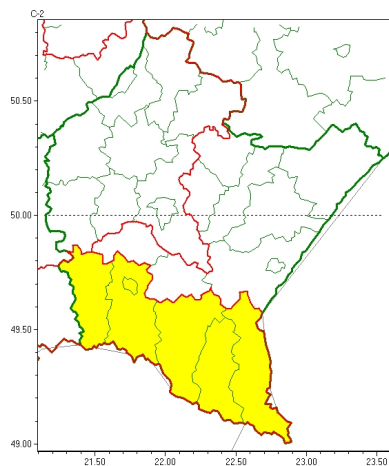

Zasięg ostrzeżeń w województwie

Burze
2024-06-26 05:34

Upał
2024-06-26 05:34

WOJEWÓDZTWO PODKARPACKIE
OSTRZEŻENIA METEOROLOGICZNE ZBIORCZO NR 166
WYKAZ OBLICZONYCH OSTRZEŻEŃ
o godz. 05:34 dnia 26.06.2024

Zjawisko/Stopień zagrożenia	Burze/1
Obszar (w nawiasie numer ostrzeżenia dla powiatu)	powiaty: bieszczadzki(96), jasielski(90), Krosno(82), krośnieński(90), leski(95), sanocki(94)
Ważność	od godz. 14:00 dnia 26.06.2024 do godz. 24:00 dnia 26.06.2024
Prawdopodobieństwo	80%
Przebieg	Prognozowane są burze, którym miejscami będą towarzyszyć silne opady deszczu od 20 mm do 35 mm oraz porywy wiatru do 70 km/h. Lokalnie grad.
SMS	IMGW-PIB OSTRZEŻENIA: BURZE/1 podkarpackie (6 powiatów) od 14:00/26.06 do 24:00/26.06.2024 deszcz 35 mm, porywy 70 km/h, grad. Dotyczy powiatów: bieszczadzki, jasielski, Krosno, krośnieński, leski i sanocki.
RSO	Woj. podkarpackie (6 powiatów), IMGW-PIB wydał ostrzeżenie pierwszego stopnia o burzach
Uwagi	Brak.
Zjawisko/Stopień zagrożenia	Upał/2
Obszar (w nawiasie numer ostrzeżenia dla powiatu)	powiaty: dębicki(71), kolbuszowski(71), mielecki(70), niżański(74), ropczycko-sędziszowski(73), rzeszowski(73), Rzeszów(73), stalowowolski(74), Tarnobrzeg(73), tarnobrzeski(73)
Ważność	od godz. 12:30 dnia 26.06.2024 do godz. 20:00 dnia 28.06.2024
Prawdopodobieństwo	85%