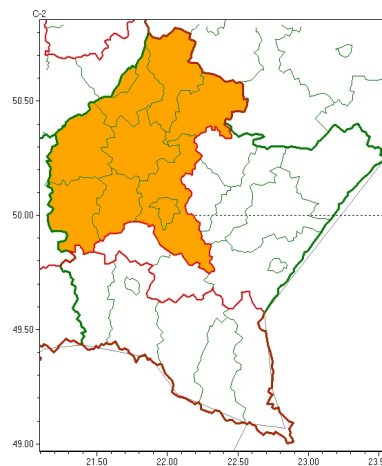

Upał
2024-06-26 05:34

WOJEWÓDZTWO PODKARPACKIE
OSTRZEŻENIA METEOROLOGICZNE ZBIORCZO NR 166
WYKAZ OBLICZONYCH OSTRZEŻEŃ
o godz. 05:34 dnia 26.06.2024

Zjawisko/Stopień zagrożenia	Burze/1
Obszar (w nawiasie numer ostrzeżenia dla powiatu)	powiaty: bieszczadzki(96), jasielski(90), Krosno(82), krośnieński(90), leski(95), sanocki(94)
Ważność	od godz. 14:00 dnia 26.06.2024 do godz. 24:00 dnia 26.06.2024
Prawdopodobieństwo	80%
Przebieg	Prognozowane są burze, którym miejscami będą towarzyszyć silne opady deszczu od 20 mm do 35 mm oraz porywy wiatru do 70 km/h. Lokalnie grad.
SMS	IMGW-PIB OSTRZEŻENIA: BURZE/1 podkarpackie (6 powiatów) od 14:00/26.06 do 24:00/26.06.2024 deszcz 35 mm, porywy 70 km/h, grad. Dotyczy powiatów: bieszczadzki, jasielski, Krosno, krośnieński, leski i sanocki.
RSO	Woj. podkarpackie (6 powiatów), IMGW-PIB wydał ostrzeżenie pierwszego stopnia o burzach
Uwagi	Brak.
Zjawisko/Stopień zagrożenia	Upał/2
Obszar (w nawiasie numer ostrzeżenia dla powiatu)	powiaty: dębicki(71), kolbuszowski(71), mielecki(70), niżański(74), ropczycko-sędziszowski(73), rzeszowski(73), Rzeszów(73), stalowowolski(74), Tarnobrzeg(73), tarnobrzeski(73)
Ważność	od godz. 12:30 dnia 26.06.2024 do godz. 20:00 dnia 28.06.2024
Prawdopodobieństwo	85%