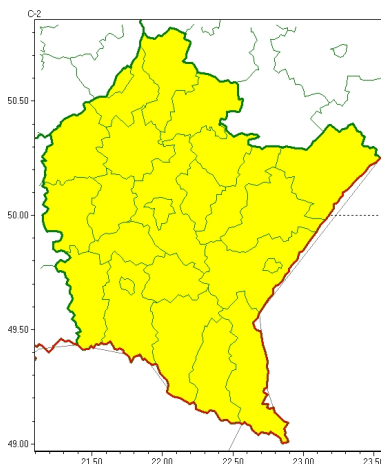

Zasięg ostrzeżeń w województwie

Burze z gradem
2023-07-19 22:36

WOJEWÓDZTWO PODKARPACKIE OSTRZEŃNIA METEOROLOGICZNE ZBIORCZO NR 175 WYKAZ OBOWIĄZUJĄCYCH OSTRZEŃ o godz. 22:36 dnia 19.07.2023

Zjawisko/Stopień zagrożenia	Burze z gradem/1
Obszar (w nawiasie numer ostrzeżenia dla powiatu)	powiaty: bieszczadzki(91), brzozowski(64), dębicki(64), jarosławski(68), jasielski(83), kolbuszowski(67), Krosno(73), krośnieński(83), leski(92), leżajski(70), lubaczowski(65), Łańcut(69), mielecki(67), niżański(69), przemyski(62), Przemyski(62), przeworski(70), ropczycko-sędziszowski(65), rzeszowski(69), Rzeszów(69), sanocki(90), stalowowolski(68), strzyżowski(62), Tarnobrzeg(65), tarnobrzeski(67)
Ważność	od godz. 11:00 dnia 20.07.2023 do godz. 20:00 dnia 20.07.2023
Prawdopodobieństwo	80%
Przebieg	Prognozowane są burze, którym miejscami będą towarzyszyć opady deszczu od 15 mm do 25 mm oraz porywy wiatru do 80 km/h. Miejscami grad. Silne porywy wiatru będą towarzyszyć również chmurom konwekcyjnym, niekiedy z wyładowaniami atmosferycznymi.
SMS	IMGW-PIB OSTRZEŻEGA: BURZE Z GRADEM/1 podkarpackie (wszystkie powiaty) od 11:00/20.07 do 20:00/20.07.2023 deszcz 25 mm, grad, porywy 80 km/h. Dotyczy powiatów: wszystkie powiaty.
RSO	Woj. podkarpackie (wszystkie powiaty), IMGW-PIB wydał ostrzeżenie pierwszego stopnia o burzach z gradem
Uwagi	Brak.