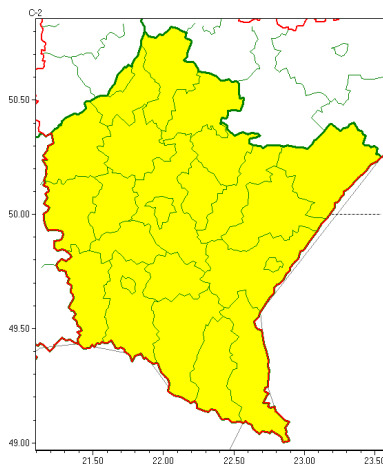

Zasięg ostrzeżeń w województwie

Silny deszcz z burzami
2022-09-08 12:25

WOJEWÓDZTWO PODKARPACKIE
OSTRZEŻENIA METEOROLOGICZNE ZBIORCZO NR 200
WYKAZ OBOWIĄZUJĄCYCH OSTRZEŻEŃ
o godz. 12:25 dnia 08.09.2022

Zjawisko/Stopień zagrożenia	Silny deszcz z burzami/1
Obszar (w nawiasie numer ostrzeżenia dla powiatu)	powiaty: bieszczadzki(117), brzozowski(93), dębicki(84), jarosławski(90), jasielski(114), kolbuszowski(84), Krosno(99), krośnieński(115), leski(117), leżajski(87), lubaczowski(90), Łańcut(85), mielecki(85), niżański(84), przemyski(91), Przemyśl(90), przeworski(88), ropczycko-sędziszowski(86), rzeszowski(88), Rzeszów(88), sanocki(115), stalowowolski(85), strzyżowski(87), Tarnobrzeg(83), tarnobrzeski(83)
Ważność	od godz. 22:00 dnia 08.09.2022 do godz. 11:00 dnia 09.09.2022
Prawdopodobieństwo	80%
Przebieg	Prognozowane są opady deszczu o natężeniu umiarkowanym, okresami silnym. Wysoko opadu miejscami od 25 mm do 35 mm, lokalnie 40 mm. Opadom towarzyszy będą burze z porywami wiatru do 70 km/h. Możliwy grad.
SMS	IMGW-PIB OSTRZEŻENIA: DESZCZ i BURZE/1 podkarpackie (wszystkie powiaty) od 22:00/08.09 do 11:00/09.09.2022 40 mm; porywy 70 km/h. Dotyczy powiatów: wszystkie powiaty.
RSO	Woj. podkarpackie (wszystkie powiaty), IMGW-PIB wydał ostrzeżenie pierwszego stopnia o intensywnych opadach deszczu z burzami
Uwagi	Brak.