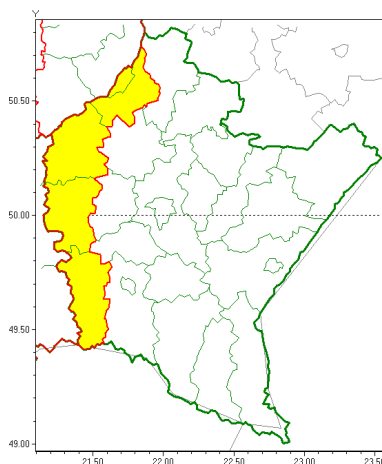

Zasięg ostrzeżeń w województwie

Intensywne opady deszczu
2020-10-12 07:42

WOJEWÓDZTWO PODKARPACKIE
OSTRZEŻENIA METEOROLOGICZNE ZBIORCZO NR 207
WYKAZ OBOWIĄZUJĄCYCH OSTRZEŻEŃ
o godz. 07:42 dnia 12.10.2020

Zjawisko/Stopień zagrożenia	Intensywne opady deszczu/1
Obszar (w nawiasie numer ostrzeżenia dla powiatu)	powiaty: d bicki(102), jasielski(129), mielecki(100), Tarnobrzeg(102), tarnobrzanski(102)
Ważność	od godz. 14:00 dnia 12.10.2020 do godz. 12:00 dnia 13.10.2020
Prawdopodobieństwo	80%
Przebieg	Prognozuje się wystąpienie opadów deszczu okresami o natężeniu umiarkowanym. Prognozowana suma opadów od 20 mm do 35 mm.
SMS	IMGW-PIB OSTRZEŻENIA: DESZCZ/1 podkarpackie (5 powiatów) od 14:00/12.10 do 12:00/13.10.2020 35 mm. Dotyczy powiatów: d bicki, jasielski, mielecki, Tarnobrzeg i tarnobrzanski.
RSO	Woj. podkarpackie (5 powiatów), IMGW-PIB wydał ostrzeżenie pierwszego stopnia o intensywnych opadach deszczu
Uwagi	Brak.
Dyrektor synoptyk IMGW-PIB	Łukasz Kiełt