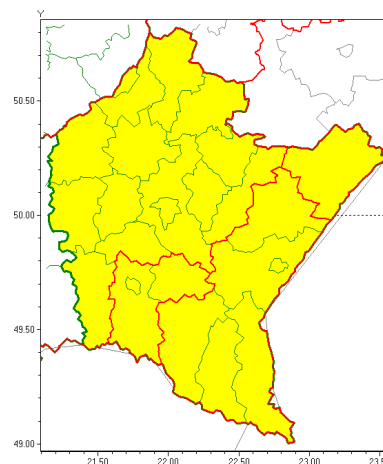

Zasięg ostrzeżeń w województwie

Opady marznące
2021-12-15 11:49

Gęsta mgła
2021-12-15 11:49

WOJEWÓDZTWO PODKARPACKIE
OSTRZEŻENIA METEOROLOGICZNE ZBIORCZO NR 211
WYKAZ OBYWÓW ZUCIANYCH OSTRZEŻENIAMI
o godz. 11:49 dnia 15.12.2021

Zjawisko/Stopień zagrożenia	Opady marznące/1
Obszar (w nawiasie numer ostrzeżenia dla powiatu)	powiaty: bieszczadzki(131), brzozowski(112), jarosławski(102), Krosno(116), krońskie(126), leski(131), przemyski(109), Przemyśl(107), sanocki(130)
Ważność	od godz. 12:00 dnia 15.12.2021 do godz. 09:00 dnia 16.12.2021
Prawdopodobieństwo	80%
Przebieg	Prognozowane są słabe opady marznącego deszczu lub mawki powodujące gołoled.
SMS	IMGW-PIB OSTRZEGA: MARZĄCE OPADY/1 podkarpackie (9 powiatów) od 12:00/15.12 do 09:00/16.12.2021 marznące opady, drogi liskie. Dotyczy powiatów: bieszczadzki, brzozowski, jarosławski, Krosno, krońskie, leski, przemyski, Przemyśl i sanocki.
RSO	Woj. podkarpackie (9 powiatów), IMGW-PIB wydał ostrzeżenie pierwszego stopnia o opadach marzących
Uwagi	Brak.
Zjawisko/Stopień zagrożenia	Gęsta mgła/1
Obszar (w nawiasie numer ostrzeżenia dla powiatu)	powiaty: bieszczadzki(132), brzozowski(113), dębicki(107), jarosławski(103), jasielski(125), kolbuszowski(105), Krosno(117), krońskie(127), leski(132), leżajski(103), lubaczowski(102), Łańcut(105), mielecki(102), niżański(101), przemyski(110), Przemyśl(108), przeworski(104), ropczycko-sędziszowski(104), rzeszowski(107), Rzeszów(106), sanocki(131), stalowowolski(103), strzykowski(104), Tarnobrzeg(104), tarnobrzeski(104)