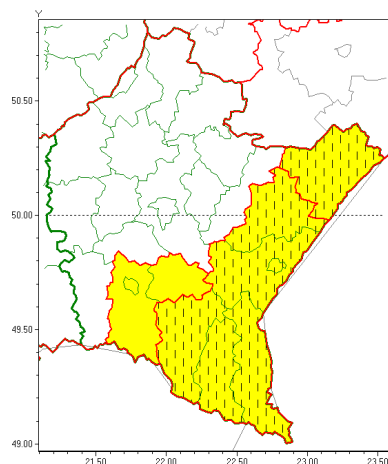

Zasięg ostrzeżeń w województwie

Opady marznące
2021-12-15 11:49

Gęsta mgła
2021-12-15 11:49

WOJEWÓDZTWO PODKARPACKIE
OSTRZEŻENIA METEOROLOGICZNE ZBIORCZO NR 211
WYKAZ OBYWÓW ZUCIANYCH OSTRZEŻENIAMI
o godz. 11:49 dnia 15.12.2021

Zjawisko/Stopień zagrożenia	Opady marznące/1
Obszar (w nawiasie numer ostrzeżenia dla powiatu)	powiaty: bieszczadzki(131), brzozowski(112), jarosławski(102), Krosno(116), krońskie(126), leski(131), przemyski(109), Przemyśl(107), sanocki(130)
Ważność	od godz. 12:00 dnia 15.12.2021 do godz. 09:00 dnia 16.12.2021
Prawdopodobieństwo	80%
Przebieg	Prognozowane są słabe opady marznącego deszczu lub mawki powodujące gołoled.
SMS	IMGW-PIB OSTRZEGA: MARZĄCE OPADY/1 podkarpackie (9 powiatów) od 12:00/15.12 do 09:00/16.12.2021 marznące opady, drogi liskie. Dotyczy powiatów: bieszczadzki, brzozowski, jarosławski, Krosno, krońskie, leski, przemyski, Przemyśl i sanocki.
RSO	Woj. podkarpackie (9 powiatów), IMGW-PIB wydał ostrzeżenie pierwszego stopnia o opadach marzących
Uwagi	Brak.
Zjawisko/Stopień zagrożenia	Gęsta mgła/1
Obszar (w nawiasie numer ostrzeżenia dla powiatu)	powiaty: bieszczadzki(132), brzozowski(113), dębicki(107), jarosławski(103), jasielski(125), kolbuszowski(105), Krosno(117), krońskie(127), leski(132), leżajski(103), lubaczowski(102), Łańcut(105), mielecki(102), niżański(101), przemyski(110), Przemyśl(108), przeworski(104), ropczycko-sędziszowski(104), rzeszowski(107), Rzeszów(106), sanocki(131), stalowowolski(103), strzykowski(104), Tarnobrzeg(104), tarnobrzeski(104)