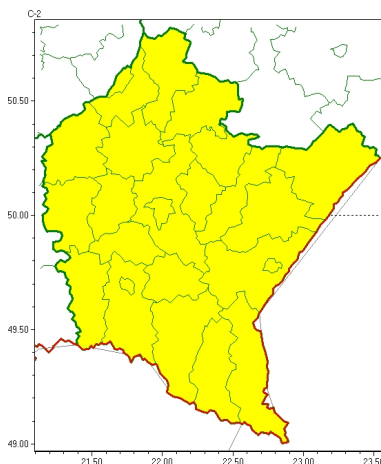

Zasięg ostrzeżeń w województwie

Gęsta mgła
2022-10-27 11:50

WOJEWÓDZTWO PODKARPACKIE
OSTRZEŻENIA METEOROLOGICZNE ZBIORCZO NR 214
WYKAZ OBOWIĄZUJĄCYCH OSTRZEŻEŃ
o godz. 11:50 dnia 27.10.2022

Zjawisko/Stopień zagrożenia	Gęsta mgła/1
Obszar (w nawiasie numer ostrzeżenia dla powiatu)	powiaty: bieszczadzki(127), brzozowski(98), dębicki(88), jarosławski(97), jasielski(120), kolbuszowski(89), Krosno(105), krośnieński(121), leski(127), leżajski(93), lubaczowski(97), łańcucki(90), mielecki(89), niżański(90), przemyski(97), Przemyśl(96), przeworski(94), ropczycko-sędziszowski(90), rzeszowski(92), Rzeszów(92), sanocki(122), stalowowolski(91), strzyżowski(91), Tarnobrzeg(89), tarnobrzesci(89)
Ważność	od godz. 21:00 dnia 27.10.2022 do godz. 10:00 dnia 28.10.2022
Prawdopodobieństwo	85%
Przebieg	Prognozuje się gęste mgły w zasięgu których widzialność może wynosić miejscami od 50 m do 200 m.
SMS	IMGW-PIB OSTRZEGA: MĞŁA/1 podkarpackie (wszystkie powiaty) od 21:00/27.10 do 10:00/28.10.2022 widzialność lokalnie 50-200m. Dotyczy powiatów: wszystkie powiaty.
RSO	Woj. podkarpackie (wszystkie powiaty), IMGW-PIB wydał ostrzeżenie pierwszego stopnia o silnych mgłach
Uwagi	Brak.