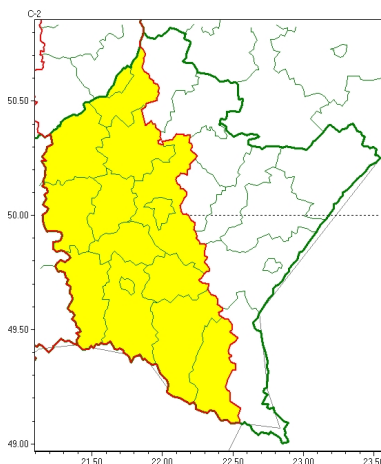

### Zasięg ostrzeżeń w województwie

Burze  
2024-07-24 11:58

**WOJEWÓDZTWO PODKARPACKIE**  
**OSTRZEŻENIA METEOROLOGICZNE ZBIORCZO NR 229**  
**WYKAZ OBYWÓW ZUJACYCH OSTRZEŻENIE**  
**o godz. 11:58 dnia 24.07.2024**

Zjawisko/Stopień zagrożenia	Burze/1
Obszar (w nawiasie numer ostrzeżenia dla powiatu)	powiaty: brzozowski(99), dębicki(91), jasielski(111), kolbuszowski(90), Krosno(104), krośnieński(113), leski(120), mielecki(89), ropczycko-sędziszowski(93), rzeszowski(94), Rzeszów(94), sanocki(117), strzyżowski(99), Tarnobrzeg(91), tarnobrzeski(91)
Ważność	od godz. 15:00 dnia 24.07.2024 do godz. 22:00 dnia 24.07.2024
Prawdopodobieństwo	85%
Przebieg	Prognozowane są burze, którym miejscami będą towarzyszyć silne opady deszczu od 20 mm do 30 mm oraz porywy wiatru do 75 km/h. Lokalnie grad.
SMS	IMGW-PIB OSTRZEŻENIA: BURZE/1 podkarpackie (15 powiatów) od 15:00/24.07 do 22:00/24.07.2024 deszcz 30 mm, porywy 75 km/h, grad. Dotyczy powiatów: brzozowski, dębicki, jasielski, kolbuszowski, Krosno, krośnieński, leski, mielecki, ropczycko-sędziszowski, rzeszowski, Rzeszów, sanocki, strzyżowski, Tarnobrzeg i tarnobrzeski.
RSO	Woj. podkarpackie (15 powiatów), IMGW-PIB wydał ostrzeżenie pierwszego stopnia o burzach
Uwagi	Brak.