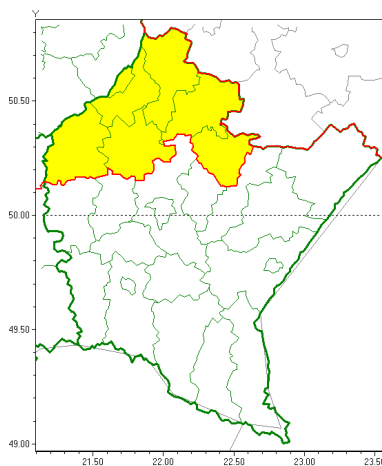

### Zasięg ostrzeżeń w województwie

Opady marznące  
2020-11-26 13:04

**WOJEWÓDZTWO PODKARPACKIE**  
**OSTRZEŻENIA METEOROLOGICZNE ZBIORCZO NR 229**  
**WYKAZ OBSZARÓW ZUSŁYCH OSTRZEŻEŃ**  
**o godz. 13:04 dnia 26.11.2020**

Zjawisko/Stopień zagrożenia	Opady marznące/1
Obszar (w nawiasie numer ostrzeżenia dla powiatu)	powiaty: kolbuszowski(109), leżajski(105), mielecki(110), niżański(108), stalowowolski(107), Tarnobrzeg(112), tarnobrzeski(112)
Ważność	od godz. 02:00 dnia 27.11.2020 do godz. 09:00 dnia 27.11.2020
Prawdopodobieństwo	85%
Przebieg	Prognozuje się miejscami wystąpienie słabych opadów marznącego deszczu lub mroźki powodujących gołoledź.
SMS	IMGW-PIB OSTRZEŻENIA: MARZĄCE OPADY/1 podkarpackie (7 powiatów) od 02:00/27.11 do 09:00/27.11.2020 marznące opady, drogi liskie. Dotyczy powiatów: kolbuszowski, leżajski, mielecki, niżański, stalowowolski, Tarnobrzeg i tarnobrzeski.
RSO	Woj. podkarpackie (7 powiatów), IMGW-PIB wydał ostrzeżenie pierwszego stopnia o opadach marzących
Uwagi	Brak.
Dyrektor synoptyk IMGW-PIB	Szymon Poręba