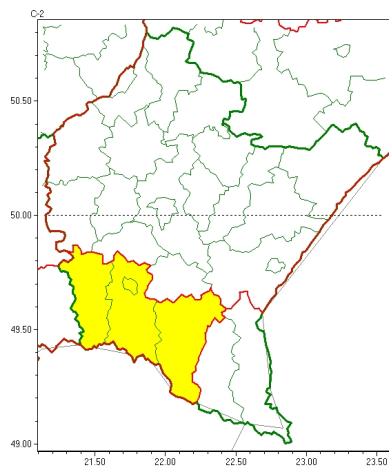

Zasięg ostrzeżeń w województwie

Burze
2024-08-02 09:28

Silny deszcz z burzami
2024-08-02 09:28

WOJEWÓDZTWO PODKARPACKIE
OSTRZEŻENIA METEOROLOGICZNE ZBIORCZO NR 241
WYKAZ OBLICZONYCH OSTRZEŻEŃ
o godz. 09:28 dnia 02.08.2024

Zjawisko/Stopień zagrożenia	Silny deszcz z burzami/1
Obszar (w nawiasie numer ostrzeżenia dla powiatu)	powiaty: brzozowski(104), dębicki(96), jarosławski(102), kolbuszowski(96), leżajski(97), lubaczowski(100), Łańcucki(98), mielecki(94), niemiński(97), przemyski(103), Przemyśl(102), przeworski(100), ropczycko-sędziszowski(98), rzeszowski(100), Rzeszów(100), stalowowolski(97), strzyżowski(104), Tarnobrzeg(97), tarnobrzeski(97)
Ważność	od godz. 00:00 dnia 03.08.2024 do godz. 17:00 dnia 03.08.2024
Prawdopodobieństwo	85%
Przebieg	Prognozowane są opady deszczu o natężeniu umiarkowanym, okresami silnym. Wysoko opadu od 40 mm do 55 mm. W nocy opadom towarzyszyć będą lokalne burze z porywami wiatru do 60 km/h.
SMS	IMGW-PIB OSTRZEŻEGA: DESZCZ i BURZE/1 podkarpackie (19 powiatów) od 00:00/03.08 do 17:00/03.08.2024 55 mm; porywy 60 km/h. Dotyczy powiatów: brzozowski, dębicki, jarosławski, kolbuszowski, leżajski, lubaczowski, Łańcucki, mielecki, niemiński, przemyski, Przemyśl, przeworski, ropczycko-sędziszowski, rzeszowski, Rzeszów, stalowowolski, strzyżowski, Tarnobrzeg i tarnobrzeski.
RSO	Woj. podkarpackie (19 powiatów), IMGW-PIB wydał ostrzeżenie pierwszego stopnia o intensywnych opadach deszczu z burzami
Uwagi	Brak.
Zjawisko/Stopień zagrożenia	Burze/1
Obszar (w nawiasie numer ostrzeżenia dla powiatu)	powiaty: jasielski(115), Krosno(109), krośnieński(118), sanocki(121)