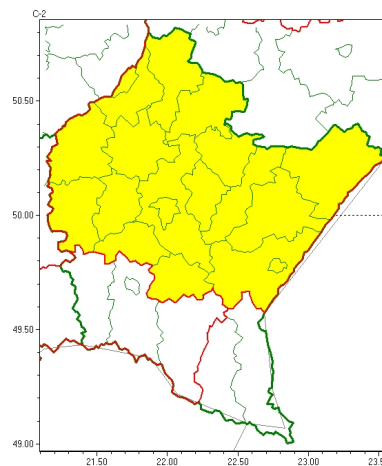

Zasięg ostrzeżeń w województwie

Burze
2024-08-02 09:28

Silny deszcz z burzami
2024-08-02 09:28

WOJEWÓDZTWO PODKARPACKIE
OSTRZEŻENIA METEOROLOGICZNE ZBIORCZO NR 241
WYKAZ OBLICZONYCH OSTRZEŻEŃ
o godz. 09:28 dnia 02.08.2024

Zjawisko/Stopień zagrożenia	Silny deszcz z burzami/1
Obszar (w nawiasie numer ostrzeżenia dla powiatu)	powiaty: brzozowski(104), dębicki(96), jarosławski(102), kolbuszowski(96), leżajski(97), lubaczowski(100), Łańcucki(98), mielecki(94), niemiński(97), przemyski(103), Przemyśl(102), przeworski(100), ropczycko-sędziszowski(98), rzeszowski(100), Rzeszów(100), stalowowolski(97), strzyżowski(104), Tarnobrzeg(97), tarnobrzeski(97)
Ważność	od godz. 00:00 dnia 03.08.2024 do godz. 17:00 dnia 03.08.2024
Prawdopodobieństwo	85%
Przebieg	Prognozowane są opady deszczu o natężeniu umiarkowanym, okresami silnym. Wysoko opadu od 40 mm do 55 mm. W nocy opadom towarzyszyć będą lokalne burze z porywami wiatru do 60 km/h.
SMS	IMGW-PIB OSTRZEŻEGA: DESZCZ i BURZE/1 podkarpackie (19 powiatów) od 00:00/03.08 do 17:00/03.08.2024 55 mm; porywy 60 km/h. Dotyczy powiatów: brzozowski, dębicki, jarosławski, kolbuszowski, leżajski, lubaczowski, Łańcucki, mielecki, niemiński, przemyski, Przemyśl, przeworski, ropczycko-sędziszowski, rzeszowski, Rzeszów, stalowowolski, strzyżowski, Tarnobrzeg i tarnobrzeski.
RSO	Woj. podkarpackie (19 powiatów), IMGW-PIB wydał ostrzeżenie pierwszego stopnia o intensywnych opadach deszczu z burzami
Uwagi	Brak.
Zjawisko/Stopień zagrożenia	Burze/1
Obszar (w nawiasie numer ostrzeżenia dla powiatu)	powiaty: jasielski(115), Krosno(109), krośnieński(118), sanocki(121)