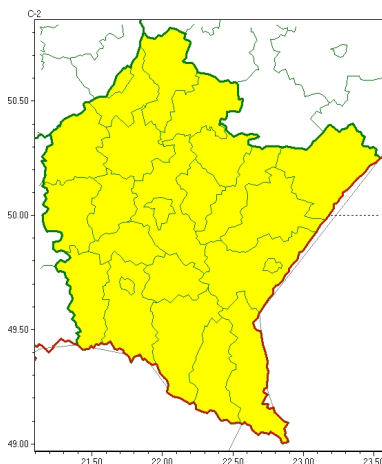

Zasięg ostrzeżeń w województwie

Burze
2024-08-04 22:37

WOJEWÓDZTWO PODKARPACKIE
OSTRZEŻENIA METEOROLOGICZNE ZBIORCZO NR 245
WYKAZ OBYWÓW ZUJACYCH OSTRZEŻENIE
o godz. 22:37 dnia 04.08.2024

Zjawisko/Stopień zagrożenia	Burze/1
Obszar (w nawiasie numer ostrzeżenia dla powiatu)	powiaty: bieszczadzki(126), brzozowski(105), dębicki(97), jarosławski(103), jasielski(117), kolbuszowski(97), Krosno(111), krośnieński(120), leski(125), leżajski(98), lubaczowski(101), łańcucki(99), mielecki(95), niżański(98), przemyski(104), Przemyski I(103), przeworski(101), ropczycko-sędziszowski(99), rzeszowski(101), Rzeszów(101), sanocki(123), stalowowolski(98), strzyżowski(105), Tarnobrzeg(98), tarnobrzeski(98)
Ważność	od godz. 09:00 dnia 05.08.2024 do godz. 18:00 dnia 05.08.2024
Prawdopodobieństwo	85%
Przebieg	Prognozowane są burze, którym miejscami będą towarzyszyć silne opady deszczu od 20 mm do 30 mm oraz porywy wiatru do 70 km/h. Lokalnie grad.
SMS	IMGW-PIB OSTRZEŻENIA: BURZE/1 podkarpackie (wszystkie powiaty) od 09:00/05.08 do 18:00/05.08.2024 deszcz 30 mm, porywy 70 km/h, grad. Dotyczy powiatów: wszystkie powiaty.
RSO	Woj. podkarpackie (wszystkie powiaty), IMGW-PIB wydał ostrzeżenie pierwszego stopnia o burzach
Uwagi	Brak.