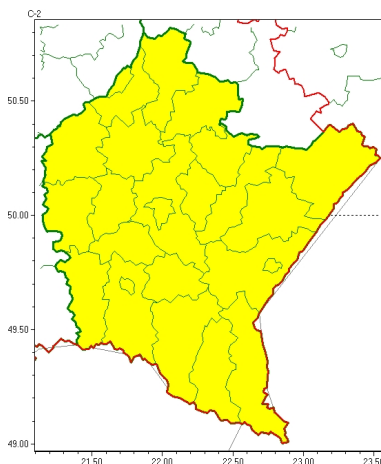

Zasięg ostrzeżeń w województwie

Burze
2024-08-08 06:00

WOJEWÓDZTWO PODKARPACKIE
OSTRZEŻENIA METEOROLOGICZNE ZBIORCZO NR 247
WYKAZ OBOWIĄZUJĄCYCH OSTRZEŻEŃ
o godz. 06:00 dnia 08.08.2024

Zjawisko/Stopień zagrożenia	Burze/1
Obszar (w nawiasie numer ostrzeżenia dla powiatu)	powiaty: bieszczadzki(127), brzozowski(106), dębicki(98), jarosławski(104), jasielski(118), kolbuszowski(98), Krosno(112), krośnieński(121), leski(126), leżajski(99), lubaczowski(102), Łańcucki(100), mielecki(96), niżański(99), przemyski(105), Przemyśl(104), przeworski(102), ropczycko-sędziszowski(100), rzeszowski(102), Rzeszów(102), sanocki(124), stalowowolski(99), strzyżowski(106), Tarnobrzeg(99), tarnobrzelski(99)
Ważność	od godz. 14:00 dnia 08.08.2024 do godz. 04:00 dnia 09.08.2024
Prawdopodobieństwo	85%
Przebieg	Prognozowane są burze, którym miejscami będą towarzyszyć silne opady deszczu od 20 mm do 35 mm oraz porywy wiatru do 70 km/h. Lokalnie grad.
SMS	IMGW-PIB OSTRZEŻENIA: BURZE/1 podkarpackie (wszystkie powiaty) od 14:00/08.08 do 04:00/09.08.2024 deszcz 35 mm, porywy 70 km/h, grad. Dotyczy powiatów: wszystkie powiaty.
RSO	Woj. podkarpackie (wszystkie powiaty), IMGW-PIB wydał ostrzeżenie pierwszego stopnia o burzach
Uwagi	Brak.