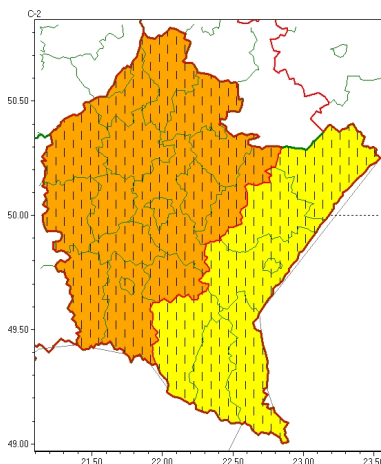

Zasięg ostrzeżeń w województwie

Burze
2024-08-08 12:02

WOJEWÓDZTWO PODKARPACKIE
OSTRZEŻENIA METEOROLOGICZNE ZBIORCZO NR 248
WYKAZ OBOWIĄZUJĄCYCH OSTRZEŻEŃ
o godz. 12:02 dnia 08.08.2024

Zjawisko/Stopień zagrożenia	Burze/2 ZMIANA
Obszar (w nawiasie numer ostrzeżenia dla powiatu)	powiaty: brzozowski(106), dębicki(98), jasielski(118), kolbuszowski(98), Krosno(112), krośnieński(121), leżajski(99), Łańcut(100), mielecki(96), niemiński(99), przeworski(102), ropczycko-sędziszowski(100), rzeszowski(102), Rzeszów(102), stalowowolski(99), strzyżowski(106), Tarnobrzeg(99), tarnobrzeski(99)
Ważność	od godz. 16:00 dnia 08.08.2024 do godz. 07:00 dnia 09.08.2024
Prawdopodobieństwo	90%
Przebieg	Prognozowane są burze, którym miejscami będą towarzyszyć bardzo silne opady deszczu od 35 mm do 50 mm, oraz porywy wiatru do 70 km/h. Lokalnie grad.
SMS	IMGW-PIB OSTRZEŻENIA: BURZE/2 podkarpackie (18 powiatów) od 16:00/08.08 do 07:00/09.08.2024 deszcz 50 mm, porywy 70 km/h, grad. Dotyczy powiatów: brzozowski, dębicki, jasielski, kolbuszowski, Krosno, krośnieński, leżajski, Łańcut, mielecki, niemiński, przeworski, ropczycko-sędziszowski, rzeszowski, Rzeszów, stalowowolski, strzyżowski, Tarnobrzeg i tarnobrzeski.
RSO	Woj. podkarpackie (18 powiatów), IMGW-PIB wydał ostrzeżenie drugiego stopnia o burzach
Uwagi	Aktualizacja dotyczy podniesienia stopnia ostrzeżenia oraz wydłużenia okresu ważności.
Zjawisko/Stopień zagrożenia	Burze/1 ZMIANA
Obszar (w nawiasie numer ostrzeżenia dla powiatu)	powiaty: bieszczadzki(127), jarosławski(104), leski(126), lubaczowski(102), przemyski(105), Przemyśl(104), sanocki(124)
Ważność	od godz. 16:00 dnia 08.08.2024 do godz. 07:00 dnia 09.08.2024