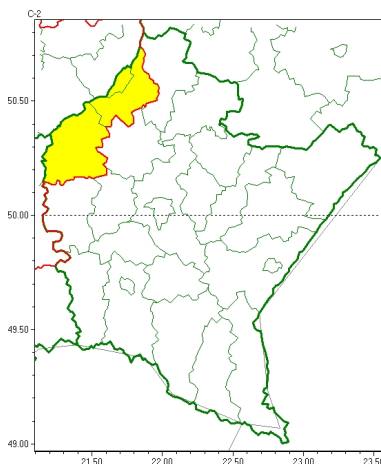

### Zasięg ostrzeżeń w województwie

Gęsta mgła  
2025-01-20 11:38

**WOJEWÓDZTWO PODKARPACKIE**  
**OSTRZEŻENIA METEOROLOGICZNE ZBIORCZO NR 27**  
**WYKAZ OBOWIĄZUJĄCYCH OSTRZEŻEŃ**  
**o godz. 11:38 dnia 20.01.2025**

Zjawisko/Stopień zagrożenia	Gęsta mgła/1
Obszar (w nawiasie numer ostrzeżenia dla powiatu)	powiaty: mielecki(15), Tarnobrzeg(14), tarnobrzesci(14)
Ważność	od godz. 16:00 dnia 20.01.2025 do godz. 11:00 dnia 21.01.2025
Prawdopodobieństwo	85%
Przebieg	Prognozuje się gęste mgły, w zasięgu których widzialność może miejscami wynosić poniżej 200 m.
SMS	IMGW-PIB OSTRZEGA: MGŁA/1 podkarpackie (3 powiaty) od 16:00/20.01 do 11:00/21.01.2025 widzialność 200 m. Dotyczy powiatów: mielecki, Tarnobrzeg i tarnobrzesci.
RSO	Woj. podkarpackie (3 powiaty), IMGW-PIB wydał ostrzeżenie pierwszego stopnia o silnych mgłach
Uwagi	Brak.