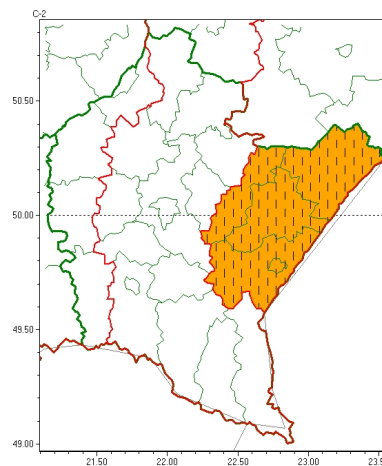

Zasięg ostrzeżeń w województwie

Burze
2024-08-20 22:49

Upał
2024-08-20 22:49

WOJEWÓDZTWO PODKARPACKIE
OSTRZEŻENIA METEOROLOGICZNE ZBIORCZO NR 276
WYKAZ OBSZARÓW ZUCIANYCH OSTRZEŻENIAMI
o godz. 22:49 dnia 20.08.2024

Zjawisko/Stopień zagrożenia	Burze/2
Obszar (w nawiasie numer ostrzeżenia dla powiatu)	powiaty: dębicki(105), jasielski(126), mielecki(103), Tarnobrzeg(106), tarnobrzeski(106)
Ważność	od godz. 12:00 dnia 21.08.2024 do godz. 20:00 dnia 21.08.2024
Prawdopodobieństwo	80%
Przebieg	Prognozowane są burze, którym miejscami będą towarzyszyć bardzo silne opady deszczu od 35 mm do 50 mm oraz porywy wiatru do 85 km/h. Lokalnie grad.
SMS	IMGW-PIB OSTRZEŻENIA: BURZE/2 podkarpackie (5 powiatów) od 12:00/21.08 do 20:00/21.08.2024 deszcz 50 mm, porywy 85 km/h, grad. Dotyczy powiatów: dębicki, jasielski, mielecki, Tarnobrzeg i tarnobrzeski.
RSO	Woj. podkarpackie (5 powiatów), IMGW-PIB wydał ostrzeżenie drugiego stopnia o burzach
Uwagi	Z uwagami na dynamiczną sytuację pogody ostrzeżenie może być aktualizowane.
Zjawisko/Stopień zagrożenia	Burze/2
Obszar (w nawiasie numer ostrzeżenia dla powiatu)	powiaty: bieszczadzki(136), brzozowski(113), jarosławski(111), kolbuszowski(105), Krosno(120), krośnieński(129), leski(135), leżajski(106), lubaczowski(109), Łańcut(107), Łoniów(106), przemyski(112), Przemyski I(111), przeworski(109), ropczycko-sędziszowski(107), rzeszowski(109), Rzeszów(109), sanocki(132), stalowowolski(106), strzyżowski(113)
Ważność	od godz. 15:00 dnia 21.08.2024 do godz. 02:00 dnia 22.08.2024
Prawdopodobieństwo	80%