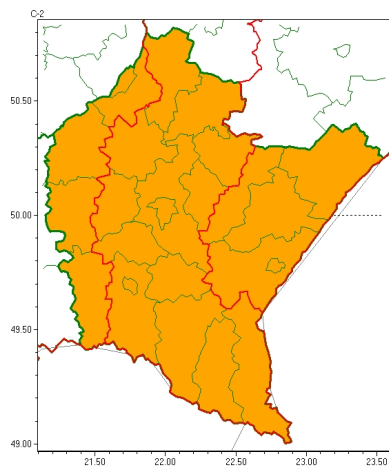

Zasięg ostrzeżeń w województwie

Burze
2024-08-20 22:49

Upał
2024-08-20 22:49

WOJEWÓDZTWO PODKARPACKIE
OSTRZEŻENIA METEOROLOGICZNE ZBIORCZO NR 276
WYKAZ OBSZARÓW ZUCIANYCH OSTRZEŻENIAMI
o godz. 22:49 dnia 20.08.2024

Zjawisko/Stopień zagrożenia	Burze/2
Obszar (w nawiasie numer ostrzeżenia dla powiatu)	powiaty: dębicki(105), jasielski(126), mielecki(103), Tarnobrzeg(106), tarnobrzeski(106)
Ważność	od godz. 12:00 dnia 21.08.2024 do godz. 20:00 dnia 21.08.2024
Prawdopodobieństwo	80%
Przebieg	Prognozowane są burze, którym miejscami będą towarzyszyć bardzo silne opady deszczu od 35 mm do 50 mm oraz porywy wiatru do 85 km/h. Lokalnie grad.
SMS	IMGW-PIB OSTRZEŻENIA: BURZE/2 podkarpackie (5 powiatów) od 12:00/21.08 do 20:00/21.08.2024 deszcz 50 mm, porywy 85 km/h, grad. Dotyczy powiatów: dębicki, jasielski, mielecki, Tarnobrzeg i tarnobrzeski.
RSO	Woj. podkarpackie (5 powiatów), IMGW-PIB wydał ostrzeżenie drugiego stopnia o burzach
Uwagi	Z uwagami na dynamiczną sytuację pogody ostrzeżenie może być aktualizowane.
Zjawisko/Stopień zagrożenia	Burze/2
Obszar (w nawiasie numer ostrzeżenia dla powiatu)	powiaty: bieszczadzki(136), brzozowski(113), jarosławski(111), kolbuszowski(105), Krosno(120), krośnieński(129), leski(135), leżajski(106), lubaczowski(109), Łańcut(107), Łoniów(106), przemyski(112), Przemyski I(111), przeworski(109), ropczycko-sędziszowski(107), rzeszowski(109), Rzeszów(109), sanocki(132), stalowowolski(106), strzyżowski(113)
Ważność	od godz. 15:00 dnia 21.08.2024 do godz. 02:00 dnia 22.08.2024
Prawdopodobieństwo	80%