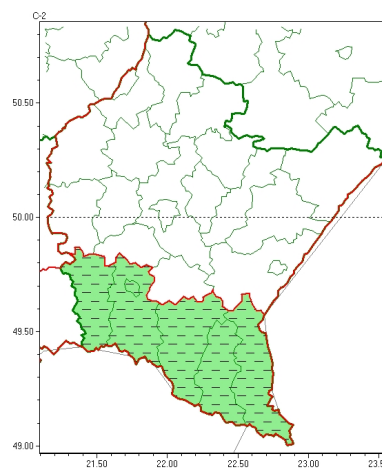

Zasięg ostrzeżeń w województwie

Oblodzenie
2023-11-24 06:04

Silny wiatr
2023-11-24 06:04

WOJEWÓDZTWO PODKARPACKIE
OSTRZEŻENIA METEOROLOGICZNE ZBIORCZO NR 277
WYKAZ OBSZARÓW ZJAWIĄCYCH SIĘ W OSTRZEŻENIACH
o godz. 06:04 dnia 24.11.2023

Zjawisko/Stopień zagrożenia	Silny wiatr/2 ODWOŁANIE
Obszar (w nawiasie numer ostrzeżenia dla powiatu)	powiaty: bieszczadzki(140), jasielski(131), Krosno(117), krośnieński(130), leski(141), sanocki(139)
Czas odwołania	godz. 06:04 dnia 24.11.2023
Przyczyna	Zjawisko zakazyło się
SMS	IMGW-PIB INFORMUJE: WIATR/- podkarpackie (6 powiatów) 06:04/24.11.2023 ZJAWISKO ZAKAZYŁO SIĘ. Dotyczy powiatów: bieszczadzki, jasielski, Krosno, krośnieński, leski i sanocki.
RSO	Woj. podkarpackie (6 powiatów), IMGW-PIB odwołał ostrzeżenie drugiego stopnia o silnym wietrze
Uwagi	Brak.
Zjawisko/Stopień zagrożenia	Oblodzenie/1
Obszar (w nawiasie numer ostrzeżenia dla powiatu)	powiaty: brzozowski(100), dębicki(99), jarosławski(100), kolbuszowski(100), leżajski(102), lubaczowski(97), Łańcut(102), mielecki(100), niemiński(105), przemyski(93), Przemyśl(93), przeworski(104), ropczycko-sędziszowski(100), rzeszowski(102), Rzeszów(102), stalowowolski(103), strzyżowski(94), Tarnobrzeg(100), tarnobrzeski(102)
Ważność	od godz. 15:00 dnia 24.11.2023 do godz. 09:00 dnia 25.11.2023
Prawdopodobieństwo	80%