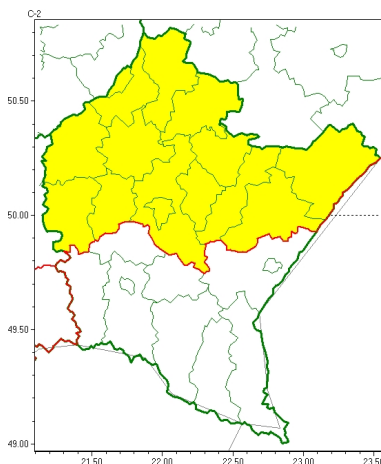

### Zasięg ostrzeżeń w województwie

Oblodzenie  
2025-01-03 12:08

## WOJEWÓDZTWO PODKARPACKIE OSTRZEŻENIA METEOROLOGICZNE ZBIORCZO NR 3 WYKAZ OBOWIĄZUJĄCYCH OSTRZEŻEŃ o godz. 12:08 dnia 03.01.2025

Zjawisko/Stopień zagrożenia	Oblodzenie/1
Obszar (w nawiasie numer ostrzeżenia dla powiatu)	powiaty: dębicki(3), jarosławski(3), kolbuszowski(3), leżajski(3), lubaczowski(3), łańcucki(3), mielecki(3), niżański(3), przeworski(3), ropczycko-sędziszowski(3), rzeszowski(3), Rzeszów(3), stalowowolski(3), Tarnobrzeg(3), tarnobrzesci(3)
Ważność	od godz. 15:00 dnia 03.01.2025 do godz. 23:00 dnia 03.01.2025
Prawdopodobieństwo	70%
Przebieg	Prognozuje się zamarzanie mokrej nawierzchni dróg i chodników po opadach deszczu ze śniegiem i mokrego śniegu powodujące ich oblodzenie. Temperatura minimalna od -6°C do -3°C, temperatura minimalna przy gruncie około -5°C.
SMS	IMGW-PIB OSTRZEGA: OBLODZENIE/1 podkarpackie (15 powiatów) od 15:00/03.01 do 23:00/03.01.2025 temp. min. od -6 do -3 st., przy gruncie około -5 st., ślisko. Dotyczy powiatów: dębicki, jarosławski, kolbuszowski, leżajski, lubaczowski, łańcucki, mielecki, niżański, przeworski, ropczycko-sędziszowski, rzeszowski, Rzeszów, stalowowolski, Tarnobrzeg i tarnobrzesci.
RSO	Woj. podkarpackie (15 powiatów), IMGW-PIB wydał ostrzeżenie pierwszego stopnia o oblodzeniu
Uwagi	Brak.