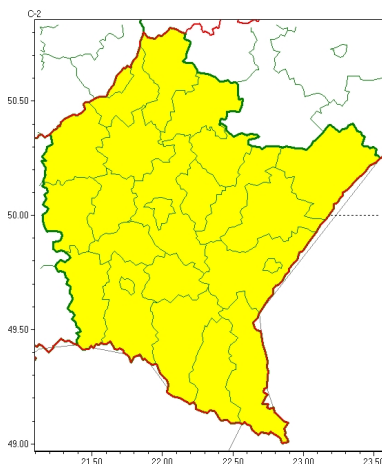

Zasięg ostrzeżeń w województwie

Burze  
2024-09-24 22:21

**WOJEWÓDZTWO PODKARPACKIE**  
**OSTRZEŻENIA METEOROLOGICZNE ZBIORCZO NR 301**  
**WYKAZ OBYWÓW ZUJACYCH OSTRZEŻENIE**  
**o godz. 22:21 dnia 24.09.2024**

Zjawisko/Stopień zagrożenia	Burze/1
Obszar (w nawiasie numer ostrzeżenia dla powiatu)	powiaty: bieszczadzki(145), brzozowski(122), dębicki(114), jarosławski(120), jasielski(135), kolbuszowski(114), Krosno(129), krośnieński(138), leski(144), leżajski(117), lubaczowski(119), Łańcucki(118), mielecki(112), niżański(116), przemyski(121), Przemyski(120), przeworski(119), ropczycko-sędziszowski(116), rzeszowski(119), Rzeszów(119), sanocki(141), stalowowolski(116), strzyżowski(122), Tarnobrzeg(115), tarnobrzeski(115)
Ważność	od godz. 10:00 dnia 25.09.2024 do godz. 21:00 dnia 25.09.2024
Prawdopodobieństwo	80%
Przebieg	Prognozowane są burze, którym miejscami będą towarzyszyć silne opady deszczu od 20 mm do 30 mm oraz porywy wiatru do 75 km/h. Lokalnie grad.
SMS	IMGW-PIB OSTRZEŻENIA: BURZE/1 podkarpackie (wszystkie powiaty) od 10:00/25.09 do 21:00/25.09.2024 deszcz 30 mm, porywy 75 km/h, grad. Dotyczy powiatów: wszystkie powiaty.
RSO	Woj. podkarpackie (wszystkie powiaty), IMGW-PIB wydał ostrzeżenie pierwszego stopnia o burzach
Uwagi	Brak.