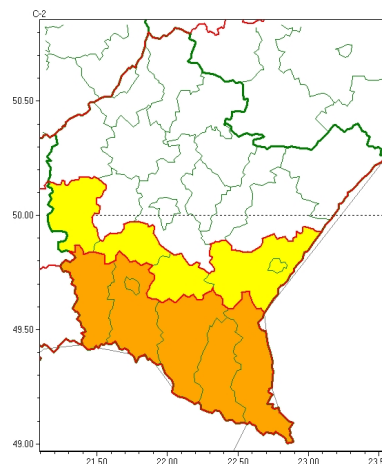

Zasięg ostrzeżeń w województwie

Burze
2024-09-25 12:19

Silny wiatr
2024-09-25 12:19

WOJEWÓDZTWO PODKARPACKIE OSTRZEŻENIA METEOROLOGICZNE ZBIORCZO NR 302 WYKAZ OBOWIAZUJĄCYCH OSTRZEŻEŃ o godz. 12:19 dnia 25.09.2024

Zjawisko/Stopień zagrożenia	Silny wiatr/1
Obszar (w nawiasie numer ostrzeżenia dla powiatu)	powiaty: brzozowski(123), dębicki(115), przemyski(122), Przemyśl(121), strzyżowski(123)
Ważność	od godz. 08:00 dnia 26.09.2024 do godz. 20:00 dnia 26.09.2024
Prawdopodobieństwo	80%
Przebieg	Prognozuje się wystąpienie silnego wiatru o średniej prędkości do 40 km/h, w porywach do 75 km/h, z południa i południowego zachodu.
SMS	IMGW-PIB OSTRZEŻENIA: WIATR/1 podkarpackie (5 powiatów) od 08:00/26.09 do 20:00/26.09.2024 prędkość do 40 km/h, porywy do 75 km/h, S-SW. Dotyczy powiatów: brzozowski, dębicki, przemyski, Przemyśl i strzyżowski.
RSO	Woj. podkarpackie (5 powiatów), IMGW-PIB wydał ostrzeżenie pierwszego stopnia o silnym wietrze
Uwagi	Brak.
Zjawisko/Stopień zagrożenia	Burze/1
Obszar (w nawiasie numer ostrzeżenia dla powiatu)	powiaty: bieszczadzki(145), brzozowski(122), dębicki(114), jarosławski(120), jasielski(135), kolbuszowski(114), Krosno(129), krośnieński(138), leski(144), leżajski(117), lubaczowski(119), Łańcut(118), mielecki(112), niżański(116), przemyski(121), Przemyśl(120), przeworski(119), ropczycko-sędziszowski(116), rzeszowski(119), Rzeszów(119), sanocki(141), stalowowolski(116), strzyżowski(122), Tarnobrzeg(115), tarnobrzeski(115)