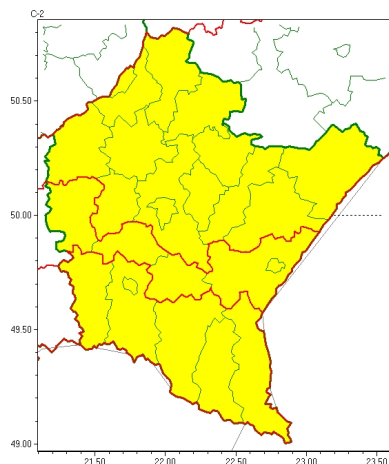

Zasięg ostrzeżeń w województwie

Burze
2024-09-25 12:19

Silny wiatr
2024-09-25 12:19

WOJEWÓDZTWO PODKARPACKIE OSTRZEŻENIA METEOROLOGICZNE ZBIORCZO NR 302 WYKAZ OBOWIAZUJĄCYCH OSTRZEŻEŃ o godz. 12:19 dnia 25.09.2024

Zjawisko/Stopień zagrożenia	Silny wiatr/1
Obszar (w nawiasie numer ostrzeżenia dla powiatu)	powiaty: brzozowski(123), dębicki(115), przemyski(122), Przemyśl(121), strzyżowski(123)
Ważność	od godz. 08:00 dnia 26.09.2024 do godz. 20:00 dnia 26.09.2024
Prawdopodobieństwo	80%
Przebieg	Prognozuje się wystąpienie silnego wiatru o średniej prędkości do 40 km/h, w porywach do 75 km/h, z południa i południowego zachodu.
SMS	IMGW-PIB OSTRZEŻENIA: WIATR/1 podkarpackie (5 powiatów) od 08:00/26.09 do 20:00/26.09.2024 prędkość do 40 km/h, porywy do 75 km/h, S-SW. Dotyczy powiatów: brzozowski, dębicki, przemyski, Przemyśl i strzyżowski.
RSO	Woj. podkarpackie (5 powiatów), IMGW-PIB wydał ostrzeżenie pierwszego stopnia o silnym wietrze
Uwagi	Brak.
Zjawisko/Stopień zagrożenia	Burze/1
Obszar (w nawiasie numer ostrzeżenia dla powiatu)	powiaty: bieszczadzki(145), brzozowski(122), dębicki(114), jarosławski(120), jasielski(135), kolbuszowski(114), Krosno(129), krośnieński(138), leski(144), leżajski(117), lubaczowski(119), Łańcut(118), mielecki(112), niżański(116), przemyski(121), Przemyśl(120), przeworski(119), ropczycko-sędziszowski(116), rzeszowski(119), Rzeszów(119), sanocki(141), stalowowolski(116), strzyżowski(122), Tarnobrzeg(115), tarnobrzeski(115)