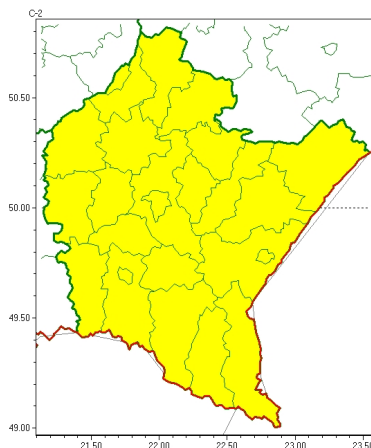

Zasięg ostrzeżeń w województwie

Gęsta mgła
2024-10-23 11:15

WOJEWÓDZTWO PODKARPACKIE
OSTRZEŻENIA METEOROLOGICZNE ZBIORCZO NR 319
WYKAZ OBOWIĄZUJĄCYCH OSTRZEŻEŃ
o godz. 11:15 dnia 23.10.2024

Zjawisko/Stopień zagrożenia	Gęsta mgła/l
Obszar (w nawiasie numer ostrzeżenia dla powiatu)	powiaty: bieszczadzki(155), brzozowski(130), dębicki(118), jarosławski(124), jasielski(143), kolbuszowski(117), Krosno(138), krośnieński(147), leski(154), leżajski(120), lubaczowski(123), Łańcucki(121), mielecki(115), niemiński(119), przemyski(129), Przemyśl(128), przeworski(122), ropczycko-sędziszowski(119), rzeszowski(122), Rzeszów(122), sanocki(151), stalowowolski(119), strzykowski(128), Tarnobrzeg(118), tarnobrzeski(118)
Ważność	od godz. 23:00 dnia 23.10.2024 do godz. 09:00 dnia 24.10.2024
Prawdopodobieństwo	70%
Przebieg	Prognozuje się lokalnie gęste mgły, w zasięgu których widzialność miejscami wynosi poniżej 200 m.
SMS	IMGW-PIB OSTRZEŻENIA: MGŁA/l podkarpackie (wszystkie powiaty) od 23:00/23.10 do 09:00/24.10.2024 widzialność < 200 m. Dotyczy powiatów: wszystkie powiaty.
RSO	Woj. podkarpackie (wszystkie powiaty), IMGW-PIB wydał ostrzeżenie pierwszego stopnia o silnych mgłach
Uwagi	Brak.