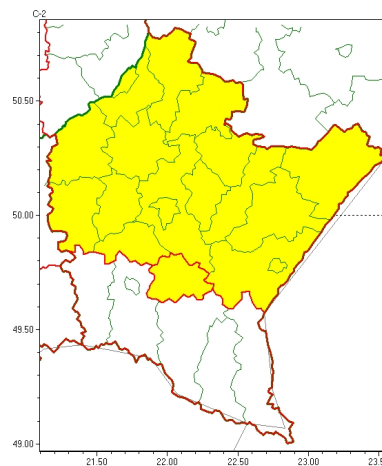

Zasięg ostrzeżeń w województwie

Intensywne opady śniegu
2023-02-03 13:09

Oblodzenie
2023-02-03 13:09

WOJEWÓDZTWO PODKARPACKIE
OSTRZEŻENIA METEOROLOGICZNE ZBIORCZO NR 32
WYKAZ OBLODZENIA I CYCHOSTRZEŻENIA
o godz. 13:09 dnia 03.02.2023

Zjawisko/Stopień zagrożenia	Oblodzenie/1
Obszar (w nawiasie numer ostrzeżenia dla powiatu)	powiaty: brzozowski(10), dębicki(11), jarosławski(11), kolbuszowski(12), leżajski(12), lubaczowski(10), Łańcuch(12), mielecki(13), niemiński(12), przemyski(7), Przemyśl(7), przeworski(11), ropczycko-sędziszowski(11), rzeszowski(12), Rzeszów(12), stalowowolski(12), strzyżowski(10), Tarnobrzeg(11), tarnobrzescki(12)
Ważność	od godz. 00:00 dnia 04.02.2023 do godz. 07:00 dnia 04.02.2023
Prawdopodobieństwo	80%
Przebieg	Prognozuje się zamarzanie mokrej nawierzchni dróg i chodników po opadach deszczu ze śniegiem i mokrego śniegu powodujących ceich oblodzenie. Temperatura minimalna około -3°C, temperatura minimalna przy gruncie około -5°C.
SMS	IMGW-PIB OSTRZEŻENIA: OBLODZENIE/1 podkarpackie (19 powiatów) od 00:00/04.02 do 07:00/04.02.2023 temp. min. do -3 st., przy gruncie do -5 st., lisko. Dotyczy powiatów: brzozowski, dębicki, jarosławski, kolbuszowski, leżajski, lubaczowski, Łańcuch, mielecki, niemiński, przemyski, Przemyśl, przeworski, ropczycko-sędziszowski, rzeszowski, Rzeszów, stalowowolski, strzyżowski, Tarnobrzeg i tarnobrzescki.
RSO	Woj. podkarpackie (19 powiatów), IMGW-PIB wydał ostrzeżenie pierwszego stopnia o oblodzeniu
Uwagi	Brak.
Zjawisko/Stopień zagrożenia	Intensywne opady śniegu/1
Obszar (w nawiasie numer ostrzeżenia dla powiatu)	powiaty: bieszczadzki(16), brzozowski(9), jasielski(15), Krosno(14), krośnieński(15), leski(16), sanocki(17)