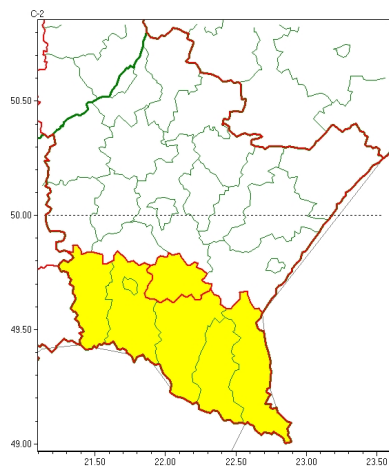

Zasięg ostrzeżeń w województwie

Intensywne opady śniegu
2023-02-03 13:09

Oblodzenie
2023-02-03 13:09

WOJEWÓDZTWO PODKARPACKIE
OSTRZEŻENIA METEOROLOGICZNE ZBIORCZO NR 32
WYKAZ OBLODZENIA I CYCHOSTRZEŻENIA
o godz. 13:09 dnia 03.02.2023

Zjawisko/Stopień zagrożenia	Oblodzenie/1
Obszar (w nawiasie numer ostrzeżenia dla powiatu)	powiaty: brzozowski(10), dębicki(11), jarosławski(11), kolbuszowski(12), leżajski(12), lubaczowski(10), Łańcuch(12), mielecki(13), niemiński(12), przemyski(7), Przemyśl(7), przeworski(11), ropczycko-sędziszowski(11), rzeszowski(12), Rzeszów(12), stalowowolski(12), strzyżowski(10), Tarnobrzeg(11), tarnobrzescki(12)
Ważność	od godz. 00:00 dnia 04.02.2023 do godz. 07:00 dnia 04.02.2023
Prawdopodobieństwo	80%
Przebieg	Prognozuje się zamarzanie mokrej nawierzchni dróg i chodników po opadach deszczu ze śniegiem i mokrego śniegu powodujących ceich oblodzenie. Temperatura minimalna około -3°C, temperatura minimalna przy gruncie około -5°C.
SMS	IMGW-PIB OSTRZEŻENIA: OBLODZENIE/1 podkarpackie (19 powiatów) od 00:00/04.02 do 07:00/04.02.2023 temp. min. do -3 st., przy gruncie do -5 st., lisko. Dotyczy powiatów: brzozowski, dębicki, jarosławski, kolbuszowski, leżajski, lubaczowski, Łańcuch, mielecki, niemiński, przemyski, Przemyśl, przeworski, ropczycko-sędziszowski, rzeszowski, Rzeszów, stalowowolski, strzyżowski, Tarnobrzeg i tarnobrzescki.
RSO	Woj. podkarpackie (19 powiatów), IMGW-PIB wydał ostrzeżenie pierwszego stopnia o oblodzeniu
Uwagi	Brak.
Zjawisko/Stopień zagrożenia	Intensywne opady śniegu/1
Obszar (w nawiasie numer ostrzeżenia dla powiatu)	powiaty: bieszczadzki(16), brzozowski(9), jasielski(15), Krosno(14), krośnieński(15), leski(16), sanocki(17)