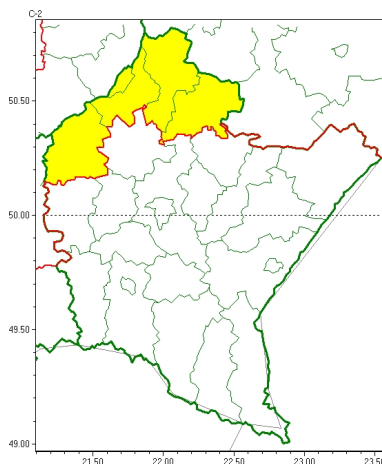

Zasięg ostrzeżeń w województwie

Gęsta mgła
2024-10-25 12:12

WOJEWÓDZTWO PODKARPACKIE
OSTRZEŻENIA METEOROLOGICZNE ZBIORCZO NR 321
WYKAZ OBSZARÓW, W KTÓRYCH OSTRZEŻENIA
o godz. 12:12 dnia 25.10.2024

Zjawisko/Stopień zagrożenia	Gęsta mgła/l
Obszar (w nawiasie numer ostrzeżenia dla powiatu)	powiaty: mielecki(117), niżański(121), stalowowolski(121), Tarnobrzeg(120), tarnobrzegi(120)
Ważność	od godz. 22:00 dnia 25.10.2024 do godz. 09:00 dnia 26.10.2024
Prawdopodobieństwo	70%
Przebieg	Prognozuje się gęste mgły, głównie w dolinach rzek i w pobliżu zbiorników wodnych, w zasięgu których widzialność może miejscami wynosić poniżej 200 m.
SMS	IMGW-PIB OSTRZEŻENIA: MGŁA/l podkarpackie (5 powiatów) od 22:00/25.10 do 09:00/26.10.2024 widzialność < 200 m. Dotyczy powiatów: mielecki, niżański, stalowowolski, Tarnobrzeg i tarnobrzegi.
RSO	Woj. podkarpackie (5 powiatów), IMGW-PIB wydał ostrzeżenie pierwszego stopnia o silnych mgłach
Uwagi	Brak.