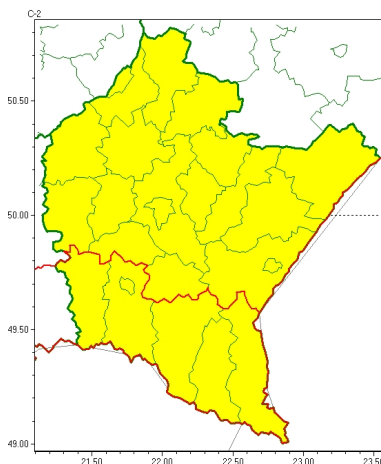

Zasięg ostrzeżeń w województwie

Gęsta mgła  
2024-11-05 12:07

**WOJEWÓDZTWO PODKARPACKIE**  
**OSTRZEŻENIA METEOROLOGICZNE ZBIORCZO NR 324**  
**WYKAZ OBSZARÓW ZUSIĘGU OSTRZEŻENIA**  
**o godz. 12:07 dnia 05.11.2024**

Zjawisko/Stopień zagrożenia	Gęsta mgła/l
Obszar (w nawiasie numer ostrzeżenia dla powiatu)	powiaty: bieszczadzki(158), jasielski(145), Krosno(140), krośnieński(149), leski(157), sanocki(153)
Ważność	od godz. 19:00 dnia 05.11.2024 do godz. 11:00 dnia 06.11.2024
Prawdopodobieństwo	70%
Przebieg	Miejscami w dolinach prognozuje się gęste mgły, w zasięgu których widzialność może miejscami wynosić poniżej 200 m. Lokalnie mgły mogą osadzać śnieg.
SMS	IMGW-PIB OSTRZEŻENIA: MGŁA/l podkarpackie (6 powiatów) od 19:00/05.11 do 11:00/06.11.2024 widzialność poniżej 200 m, śnieg. Dotyczy powiatów: bieszczadzki, jasielski, Krosno, krośnieński, leski i sanocki.
RSO	Woj. podkarpackie (6 powiatów), IMGW-PIB wydał ostrzeżenie pierwszego stopnia o silnych mgłach
Uwagi	Brak.
Zjawisko/Stopień zagrożenia	Gęsta mgła/l
Obszar (w nawiasie numer ostrzeżenia dla powiatu)	powiaty: brzozowski(132), dębicki(121), jarosławski(127), kolbuszowski(120), leżajski(123), lubaczowski(126), łacucki(124), mielecki(119), niżański(123), przemyski(132), Przemyski(131), przeworski(125), ropczycko-sędziszowski(122), rzeszowski(125), Rzeszów(125), stalowowolski(123), strzyżowski(130), Tarnobrzeg(122), tarnobrzegi(122)
Ważność	od godz. 19:00 dnia 05.11.2024 do godz. 11:00 dnia 06.11.2024
Prawdopodobieństwo	80%