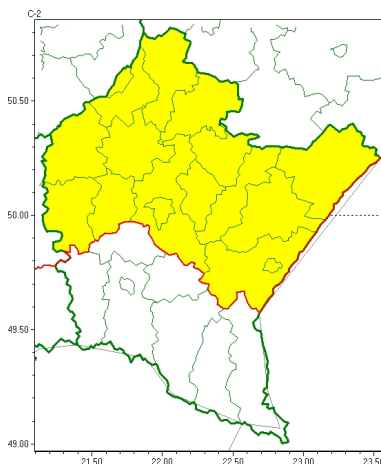

Zasięg ostrzeżeń w województwie

Gęsta mgła
2024-11-06 11:51

WOJEWÓDZTWO PODKARPACKIE
OSTRZEŻENIA METEOROLOGICZNE ZBIORCZO NR 326
WYKAZ OBOWIĄZUJĄCYCH OSTRZEŻEŃ
o godz. 11:51 dnia 06.11.2024

Zjawisko/Stopień zagrożenia	Gęsta mgła/l
Obszar (w nawiasie numer ostrzeżenia dla powiatu)	powiaty: dębicki(122), jarosławski(128), kolbuszowski(121), leżajski(124), lubaczowski(127), łańcucki(125), mielecki(120), niżański(124), przemyski(133), Przemyski I(132), przeworski(126), ropczycko-sędziszowski(123), rzeszowski(126), Rzeszów(126), stalowowolski(124), Tarnobrzeg(123), tarnobrzęski(123)
Ważność	od godz. 19:00 dnia 06.11.2024 do godz. 11:00 dnia 07.11.2024
Prawdopodobieństwo	75%
Przebieg	Prognozuje się gęste mgły, w zasięgu których widzialność miejscami wynosi poniżej 200 m. Lokalnie mgły mogą osadzać śnieg.
SMS	IMGW-PIB OSTRZEŻENIA: MGŁA/l podkarpackie (17 powiatów) od 19:00/06.11 do 11:00/07.11.2024 widzialność < 200 m, śnieg. Dotyczy powiatów: dębicki, jarosławski, kolbuszowski, leżajski, lubaczowski, łańcucki, mielecki, niżański, przemyski, Przemyski I, przeworski, ropczycko-sędziszowski, rzeszowski, Rzeszów, stalowowolski, Tarnobrzeg i tarnobrzęski.
RSO	Woj. podkarpackie (17 powiatów), IMGW-PIB wydał ostrzeżenie pierwszego stopnia o silnych mgłach
Uwagi	Brak.