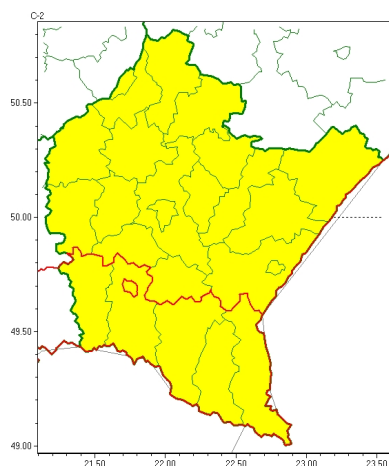

Zasięg ostrzeżeń w województwie

Oblodzenie
2024-11-21 11:52

Silny wiatr
2024-11-21 11:52

WOJEWÓDZTWO PODKARPACKIE
OSTRZEŃNIA METEOROLOGICZNE ZBIORCZO NR 349
WYKAZ OBOWIĄZUJĄCYCH OSTRZEŃNIA
o godz. 11:52 dnia 21.11.2024

Zjawisko/Stopień zagrożenia	Oblodzenie/1
Obszar (w nawiasie numer ostrzeżenia dla powiatu)	powiaty: bieszczadzki(169), brzozowski(143), dębicki(133), jarosławski(139), jasielski(159), kolbuszowski(132), Krosno(152), krośnieński(163), leski(169), leżajski(134), lubaczowski(136), Łańcucki(136), mielecki(131), niżański(134), przemyski(144), Przemyśl(143), przeworski(137), ropczycko-sędziszowski(134), rzeszowski(137), Rzeszów(137), sanocki(166), stalowowolski(134), strzyżowski(141), Tarnobrzeg(132), tarnobrzeski(133)
Ważność	od godz. 17:00 dnia 21.11.2024 do godz. 09:00 dnia 22.11.2024
Prawdopodobieństwo	75%
Przebieg	Prognozuje się zamarzanie mokrej nawierzchni dróg i chodników po opadach deszczu ze śniegiem i mokrego śniegu powodujących ich oblodzenie. Temperatura minimalna około od -3°C do -1°C, lokalnie około -5°C, temperatura minimalna przy gruncie około -4°C, lokalnie około -6°C.
SMS	IMGW-PIB OSTRZEŻENIA: OBLODZENIE/1 podkarpackie (wszystkie powiaty) od 17:00/21.11 do 09:00/22.11.2024 temp. min. od -3 st. do -1 st., lok. -5 st., przy gruncie do -4 st., lok. -6 st., lisko. Dotyczy powiatów: wszystkie powiaty.
RSO	Woj. podkarpackie (wszystkie powiaty), IMGW-PIB wydał ostrzeżenie pierwszego stopnia o oblodzeniu
Uwagi	Brak.
Zjawisko/Stopień zagrożenia	Silny wiatr/1