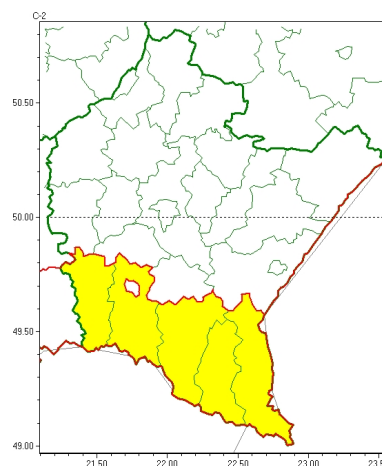

Zasięg ostrzeżeń w województwie

Oblodzenie
2024-11-21 11:52

Silny wiatr
2024-11-21 11:52

WOJEWÓDZTWO PODKARPACKIE
OSTRZEŃNIA METEOROLOGICZNE ZBIORCZO NR 349
WYKAZ OBOWIĄZUJĄCYCH OSTRZEŃNIA
o godz. 11:52 dnia 21.11.2024

Zjawisko/Stopień zagrożenia	Oblodzenie/1
Obszar (w nawiasie numer ostrzeżenia dla powiatu)	powiaty: bieszczadzki(169), brzozowski(143), dębicki(133), jarosławski(139), jasielski(159), kolbuszowski(132), Krosno(152), krośnieński(163), leski(169), leżajski(134), lubaczowski(136), Łańcucki(136), mielecki(131), niżański(134), przemyski(144), Przemyśl(143), przeworski(137), ropczycko-sędziszowski(134), rzeszowski(137), Rzeszów(137), sanocki(166), stalowowolski(134), strzyżowski(141), Tarnobrzeg(132), tarnobrzeski(133)
Ważność	od godz. 17:00 dnia 21.11.2024 do godz. 09:00 dnia 22.11.2024
Prawdopodobieństwo	75%
Przebieg	Prognozuje się zamarzanie mokrej nawierzchni dróg i chodników po opadach deszczu ze śniegiem i mokrego śniegu powodujących ich oblodzenie. Temperatura minimalna około od -3°C do -1°C, lokalnie około -5°C, temperatura minimalna przy gruncie około -4°C, lokalnie około -6°C.
SMS	IMGW-PIB OSTRZEŻENIA: OBLODZENIE/1 podkarpackie (wszystkie powiaty) od 17:00/21.11 do 09:00/22.11.2024 temp. min. od -3 st. do -1 st., lok. -5 st., przy gruncie do -4 st., lok. -6 st., lisko. Dotyczy powiatów: wszystkie powiaty.
RSO	Woj. podkarpackie (wszystkie powiaty), IMGW-PIB wydał ostrzeżenie pierwszego stopnia o oblodzeniu
Uwagi	Brak.
Zjawisko/Stopień zagrożenia	Silny wiatr/1