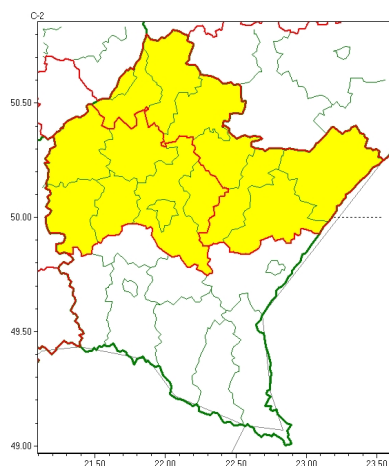

### Zasięg ostrzeżeń w województwie

Oblodzenie  
2024-12-10 11:53

Opady marznące  
2024-12-10 11:53

## WOJEWÓDZTWO PODKARPACKIE OSTRZEŻENIA METEOROLOGICZNE ZBIORCZO NR 371 WYKAZ OBOWIĄZUJĄCYCH OSTRZEŻEŃ o godz. 11:53 dnia 10.12.2024

Zjawisko/Stopień zagrożenia	Oblodzenie/1
Obszar (w nawiasie numer ostrzeżenia dla powiatu)	powiaty: dębicki(141), jarosławski(148), kolbuszowski(140), leżajski(143), lubaczowski(145), łańcucki(144), mielecki(139), niżański(143), przeworski(146), ropczycko-sędziszowski(142), rzeszowski(145), Rzeszów(145), stalowowolski(143), Tarnobrzeg(141), tarnobrzesci(142)
Ważność	od godz. 17:00 dnia 10.12.2024 do godz. 24:00 dnia 10.12.2024
Prawdopodobieństwo	70%
Przebieg	Prognozuje się zamarzanie mokrej nawierzchni dróg i chodników po opadach deszczu ze śniegiem, mokrego śniegu powodujące ich oblodzenie. Temperatura powietrza około 0°C, temperatura przy gruncie od -1°C do 0°C.
SMS	IMGW-PIB OSTRZEGA: OBLODZENIE/1 podkarpackie (15 powiatów) od 17:00/10.12 do 24:00/10.12.2024 temp. min. ok. 0st., przy gruncie do -1st., ślisko. Dotyczy powiatów: dębicki, jarosławski, kolbuszowski, leżajski, lubaczowski, łańcucki, mielecki, niżański, przeworski, ropczycko-sędziszowski, rzeszowski, Rzeszów, stalowowolski, Tarnobrzeg i tarnobrzesci.
RSO	Woj. podkarpackie (15 powiatów), IMGW-PIB wydał ostrzeżenie pierwszego stopnia o oblodzeniu
Uwagi	Brak.
Zjawisko/Stopień zagrożenia	Opady marznące/1
Obszar (w nawiasie numer ostrzeżenia dla powiatu)	powiaty: jarosławski(147), leżajski(142), lubaczowski(144), niżański(142), przeworski(145), stalowowolski(142), Tarnobrzeg(140), tarnobrzesci(141)
Ważność	od godz. 23:00 dnia 09.12.2024 do godz. 12:00 dnia 10.12.2024