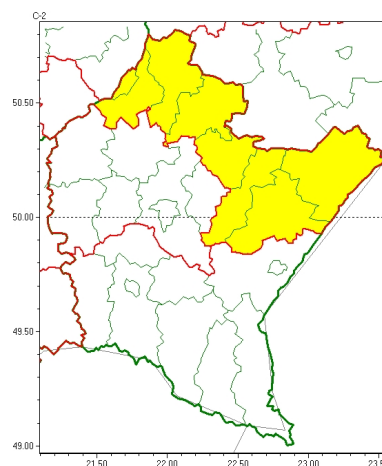

### Zasięg ostrzeżeń w województwie

Oblodzenie  
2024-12-10 11:53

Opady marznące  
2024-12-10 11:53

## WOJEWÓDZTWO PODKARPACKIE OSTRZEŻENIA METEOROLOGICZNE ZBIORCZO NR 371 WYKAZ OBOWIĄZUJĄCYCH OSTRZEŻEŃ o godz. 11:53 dnia 10.12.2024

Zjawisko/Stopień zagrożenia	Oblodzenie/1
Obszar (w nawiasie numer ostrzeżenia dla powiatu)	powiaty: dębicki(141), jarosławski(148), kolbuszowski(140), leżajski(143), lubaczowski(145), łańcucki(144), mielecki(139), niżański(143), przeworski(146), ropczycko-sędziszowski(142), rzeszowski(145), Rzeszów(145), stalowowolski(143), Tarnobrzeg(141), tarnobrzesci(142)
Ważność	od godz. 17:00 dnia 10.12.2024 do godz. 24:00 dnia 10.12.2024
Prawdopodobieństwo	70%
Przebieg	Prognozuje się zamarzanie mokrej nawierzchni dróg i chodników po opadach deszczu ze śniegiem, mokrego śniegu powodujące ich oblodzenie. Temperatura powietrza około 0°C, temperatura przy gruncie od -1°C do 0°C.
SMS	IMGW-PIB OSTRZEGA: OBLODZENIE/1 podkarpackie (15 powiatów) od 17:00/10.12 do 24:00/10.12.2024 temp. min. ok. 0st., przy gruncie do -1st., ślisko. Dotyczy powiatów: dębicki, jarosławski, kolbuszowski, leżajski, lubaczowski, łańcucki, mielecki, niżański, przeworski, ropczycko-sędziszowski, rzeszowski, Rzeszów, stalowowolski, Tarnobrzeg i tarnobrzesci.
RSO	Woj. podkarpackie (15 powiatów), IMGW-PIB wydał ostrzeżenie pierwszego stopnia o oblodzeniu
Uwagi	Brak.
Zjawisko/Stopień zagrożenia	Opady marznące/1
Obszar (w nawiasie numer ostrzeżenia dla powiatu)	powiaty: jarosławski(147), leżajski(142), lubaczowski(144), niżański(142), przeworski(145), stalowowolski(142), Tarnobrzeg(140), tarnobrzesci(141)
Ważność	od godz. 23:00 dnia 09.12.2024 do godz. 12:00 dnia 10.12.2024