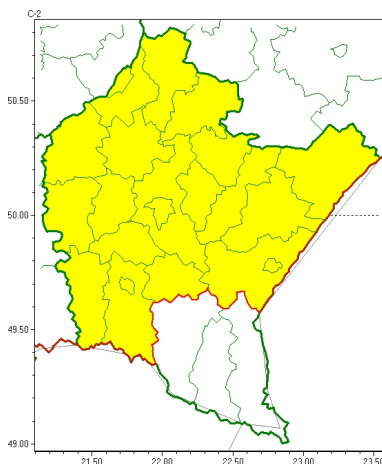

Zasięg ostrzeżeń w województwie

Oblodzenie
2024-12-12 11:58

WOJEWÓDZTWO PODKARPACKIE
OSTRZEŻENIA METEOROLOGICZNE ZBIORCZO NR 377
WYKAZ OBOWIĄZUJĄCYCH OSTRZEŻEŃ
o godz. 11:58 dnia 12.12.2024

| Zjawisko/Stopień zagrożenia | Oblodzenie/1 |
|---|--|
| Obszar (w nawiasie numer ostrzeżenia dla powiatu) | powiaty: brzozowski(153), dębicki(145), jarosławski(152), jasielski(175), kolbuszowski(144), Krosno(166), krośnieński(179), leżajski(147), lubaczowski(149), łańcucki(148), mielecki(143), niżański(147), przemyski(153), Przemyśl(152), przeworski(150), ropczycko-sędziszowski(146), rzeszowski(149), Rzeszów(149), stalowowolski(147), strzyżowski(149), Tarnobrzeg(145), tarnobrzesci(146) |
| Ważność | od godz. 18:00 dnia 12.12.2024 do godz. 09:00 dnia 13.12.2024 |
| Prawdopodobieństwo | 70% |
| Przebieg | Prognozuje się lokalnie zamarzanie mokrej nawierzchni dróg i chodników, po słabych opadach mżawki, deszczu ze śniegiem i mokrego śniegu, powodujące ich oblodzenie. Temperatura minimalna około -2°C, temperatura minimalna przy gruncie około -4°C. |
| SMS | IMGW-PIB OSTRZEGA: OBLODZENIE/1 podkarpackie (22 powiatów) od 18:00/12.12 do 09:00/13.12.2024 temp. min. ok. -2st., przy gruncie do -4st., ślisko. Dotyczy powiatów: brzozowski, dębicki, jarosławski, jasielski, kolbuszowski, Krosno, krośnieński, leżajski, lubaczowski, łańcucki, mielecki, niżański, przemyski, Przemyśl, przeworski, ropczycko-sędziszowski, rzeszowski, Rzeszów, stalowowolski, strzyżowski, Tarnobrzeg i tarnobrzesci. |
| RSO | Woj. podkarpackie (22 powiatów), IMGW-PIB wydał ostrzeżenie pierwszego stopnia o oblodzeniu |
| Uwagi | Brak. |