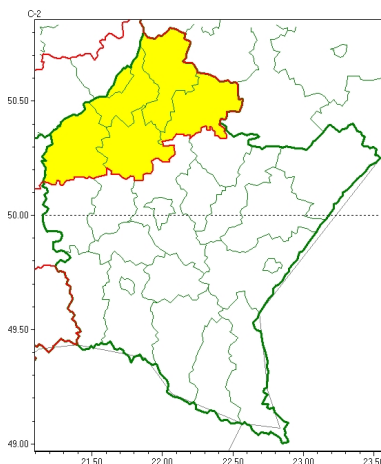

Zasięg ostrzeżeń w województwie

Gęsta mgła
2025-02-25 11:48

WOJEWÓDZTWO PODKARPACKIE
OSTRZEŻENIA METEOROLOGICZNE ZBIORCZO NR 52
WYKAZ OBOWIĄZUJĄCYCH OSTRZEŻEŃ
o godz. 11:48 dnia 25.02.2025

Zjawisko/Stopień zagrożenia	Gęsta mgła/1
Obszar (w nawiasie numer ostrzeżenia dla powiatu)	powiaty: kolbuszowski(21), mielecki(23), nizański(22), stalowowolski(22), Tarnobrzeg(23), tarnobrzesci(23)
Ważność	od godz. 21:00 dnia 25.02.2025 do godz. 09:00 dnia 26.02.2025
Prawdopodobieństwo	70%
Przebieg	Prognozuje się gęste mgły, w zasięgu których widzialność może miejscami wynosić poniżej 200 m.
SMS	IMGW-PIB OSTRZEGA: MGŁA/1 podkarpackie (6 powiatów) od 21:00/25.02 do 09:00/26.02.2025 widzialność 200 m. Dotyczy powiatów: kolbuszowski, mielecki, nizański, stalowowolski, Tarnobrzeg i tarnobrzesci.
RSO	Woj. podkarpackie (6 powiatów), IMGW-PIB wydał ostrzeżenie pierwszego stopnia o silnych mgłach
Uwagi	Brak.
Zjawisko/Stopień zagrożenia	Gęsta mgła/1
Obszar (w nawiasie numer ostrzeżenia dla powiatu)	powiaty: kolbuszowski(20), mielecki(22), nizański(21), stalowowolski(21), Tarnobrzeg(22), tarnobrzesci(22)
Ważność	od godz. 17:00 dnia 24.02.2025 do godz. 12:00 dnia 25.02.2025
Prawdopodobieństwo	80%

Przebieg	Prognozuje się gęste mgły, w zasięgu których widzialność może miejscami wynosić poniżej 200 m.
SMS	IMGW-PIB OSTRZEGA: MGŁA/1 podkarpackie (6 powiatów) od 17:00/24.02 do 12:00/25.02.2025 widzialność 200 m. Dotyczy powiatów: kolbuszowski, mielecki, niżański, stalowowolski, Tarnobrzeg i tarnobrzesci.
RSO	Woj. podkarpackie (6 powiatów), IMGW-PIB wydał ostrzeżenie pierwszego stopnia o silnych mgłach
Uwagi	Brak.