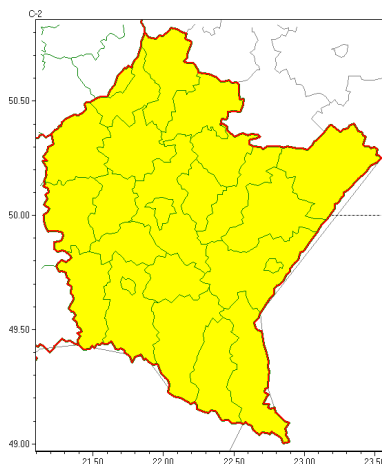

Zasięg ostrzeżeń w województwie

Silny wiatr
2022-04-07 08:44

WOJEWÓDZTWO PODKARPACKIE
OSTRZEŻENIA METEOROLOGICZNE ZBIORCZO NR 63
WYKAZ OBYWÓW ZUJACYCH OSTRZEŻENIE
o godz. 08:44 dnia 07.04.2022

Zjawisko/Stopień zagrożenia	Silny wiatr/1
Obszar (w nawiasie numer ostrzeżenia dla powiatu)	powiaty: bieszczadzki(47), brzozowski(33), dębicki(29), jarosławski(30), jasielski(47), kolbuszowski(29), Krosno(39), krośnieński(46), leski(47), leżajski(29), lubaczowski(30), Łańcucki(29), mielecki(29), niżański(29), przemyski(32), Przemyśl(32), przeworski(29), ropczycko-sędziszowski(29), rzeszowski(29), Rzeszów(29), sanocki(45), stalowowolski(29), strzyżowski(30), Tarnobrzeg(29), tarnobrzeski(29)
Ważność	od godz. 00:00 dnia 08.04.2022 do godz. 15:00 dnia 08.04.2022
Prawdopodobieństwo	80%
Przebieg	Prognozuje się wystąpienie wiatru o średniej prędkości od 25 km/h do 40 km/h, w porywach do 85 km/h, z południowego zachodu i zachodu. Miejscami burze.
SMS	IMGW-PIB OSTRZEŻENIA: WIATR/1 podkarpackie (wszystkie powiaty) od 00:00/08.04 do 15:00/08.04.2022 prędkość do 40 km/h, porywy do 85 km/h, SW i W. Dotyczy powiatów: wszystkie powiaty.
RSO	Woj. podkarpackie (wszystkie powiaty), IMGW-PIB wydał ostrzeżenie pierwszego stopnia o silnym wietrze
Uwagi	Brak.
Dyżurny synoptyk IMGW-PIB	Michał Solarz