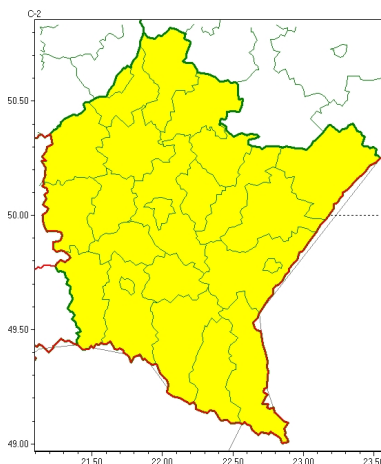

Zasięg ostrzeżeń w województwie

Przymrozki
2025-03-25 11:27

WOJEWÓDZTWO PODKARPACKIE
OSTRZEŻENIA METEOROLOGICZNE ZBIORCZO NR 68
WYKAZ OBOWIĄZUJĄCYCH OSTRZEŻEŃ
o godz. 11:27 dnia 25.03.2025

Zjawisko/Stopień zagrożenia	Przymrozki/1
Obszar (w nawiasie numer ostrzeżenia dla powiatu)	powiaty: bieszczadzki(33), brzozowski(23), dębicki(23), jarosławski(25), jasielski(30), kolbuszowski(27), Krosno(28), krośnieński(30), leski(33), leżajski(24), lubaczowski(25), łańcucki(23), mielecki(30), niżański(28), przemyski(23), Przemyśl(23), przeworski(24), ropczycko-sędziszowski(23), rzeszowski(24), Rzeszów(24), sanocki(32), stalowowolski(28), strzyżowski(21), Tarnobrzeg(29), tarnobrzesci(29)
Ważność	od godz. 23:00 dnia 25.03.2025 do godz. 07:30 dnia 26.03.2025
Prawdopodobieństwo	80%
Przebieg	Prognozowany jest spadek temperatury powietrza do około -1°C, przy gruncie do -3°C.
SMS	IMGW-PIB OSTRZEGA: PRZYMROZKI/1 podkarpackie (wszystkie powiaty) od 23:00/25.03 do 07:30/26.03.2025 temp. min -1 st., przy gruncie -3 st. Dotyczy powiatów: wszystkie powiaty.
RSO	Woj. podkarpackie (wszystkie powiaty), IMGW-PIB wydał ostrzeżenie pierwszego stopnia o przymrozkach
Uwagi	Brak.