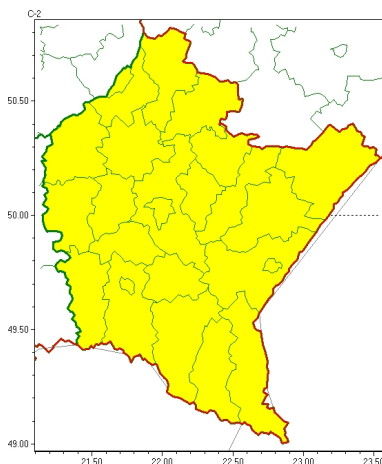

Zasięg ostrzeżeń w województwie

Silny mróz
2024-01-08 10:46

WOJEWÓDZTWO PODKARPACKIE
OSTRZEŻENIA METEOROLOGICZNE ZBIORCZO NR 7
WYKAZ OBOWIĄZUJĄCYCH OSTRZEŻEŃ
o godz. 10:46 dnia 08.01.2024

Zjawisko/Stopień zagrożenia	Silny mróz/1
Obszar (w nawiasie numer ostrzeżenia dla powiatu)	powiaty: bieszczadzki(4), brzozowski(4), dębicki(4), jarosławski(5), jasielski(4), kolbuszowski(4), Krosno(4), krośnieński(4), leski(4), leżajski(5), lubaczowski(5), łańcucki(4), mielecki(4), niemiński(5), przemyski(4), Przemyśl(4), przeworski(5), ropczycko-sędziszowski(4), rzeszowski(4), Rzeszów(4), sanocki(4), stalowowolski(5), strzykowski(4), Tarnobrzeg(5), tarnobrzelski(5)
Ważność	od godz. 20:00 dnia 08.01.2024 do godz. 10:00 dnia 10.01.2024
Prawdopodobieństwo	80%
Przebieg	Prognozuje się temperatury minimalne w nocy 08/09.01 od -20°C do -15°C, lokalnie w obniżeniach terenu do -24°C, w nocy 09/10.01 temperatura minimalna od -17°C do -13°C, lokalnie w obniżeniach do -20°C. Temperatura maksymalna w dzień od -11°C do -7°C. Wiatr ośrodkowy od 5 km/h do 15 km/h.
SMS	IMGW-PIB OSTRZEŻENIA: MRÓZ/1 podkarpackie (wszystkie powiaty) od 20:00/08.01 do 10:00/10.01.2024 temp. min -24 st, temp. maks -7 st, wiatr 15 km/h. Dotyczy powiatów: wszystkie powiaty.
RSO	Woj. podkarpackie (wszystkie powiaty), IMGW-PIB wydał ostrzeżenie pierwszego stopnia o silnych mrozach
Uwagi	Brak.