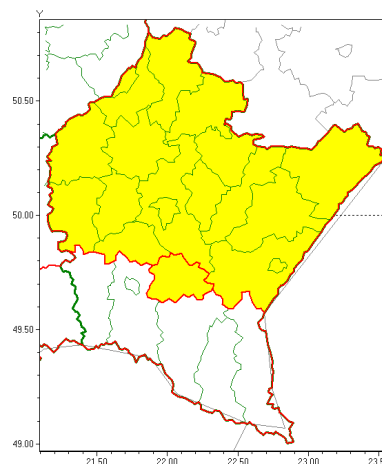

Zasięg ostrzeżeń w województwie

Oblodzenie
2021-04-07 13:50

Przymrozki
2021-04-07 13:50

WOJEWÓDZTWO PODKARPACKIE
OSTRZEŻENIA METEOROLOGICZNE ZBIORCZO NR 72
WYKAZ OBLÓW I ZUJ CYCH OSTRZEŻEŃ
o godz. 13:50 dnia 07.04.2021

| | |
|--|---|
| Zjawisko/Stopień zagrożenia | Oblodzenie/1 |
| Obszar (w nawiasie numer ostrzeżenia dla powiatu) | powiaty: bieszczadzki(51), brzozowski(44), jasielski(48), Krosno(43), krośnieński(46), leski(51), sanocki(51) |
| Ważność | od godz. 19:00 dnia 07.04.2021 do godz. 08:00 dnia 08.04.2021 |
| Prawdopodobieństwo | 80% |
| Przebieg | Prognozuje się miejscami zamarzanie mokrej nawierzchni dróg i chodników po opadach deszczu ze śniegiem i mokrego śniegu, powodujące ich oblodzenie. Temperatura minimalna około -8°C, temperatura minimalna przy gruncie około -10°C. |
| SMS | IMGW-PIB OSTRZEŻENIA: OBLÓDZENIE/1 podkarpackie (7 powiatów) od 19:00/07.04 do 08:00/08.04.2021 temp. min. od -8 st. do -5 st., przy gruncie do -10 st., lisko. Dotyczy powiatów: bieszczadzki, brzozowski, jasielski, Krosno, krośnieński, leski i sanocki. |
| RSO | Woj. podkarpackie (7 powiatów), IMGW-PIB wydał ostrzeżenie pierwszego stopnia o oblodzeniu |
| Uwagi | Brak. |
| Zjawisko/Stopień zagrożenia | Przymrozki/1 |
| Obszar (w nawiasie numer ostrzeżenia dla powiatu) | powiaty: brzozowski(43), dębicki(38), jarosławski(36), kolbuszowski(38), leżajski(36), lubaczowski(36), Łańcut(36), mielecki(36), niemiński(36), przemyski(43), Przemyśl(41), przeworski(36), ropczycko-sędziszowski(37), rzeszowski(37), Rzeszów(37), stalowowolski(36), strzyżowski(36), Tarnobrzeg(37), tarnobrzeski(37) |