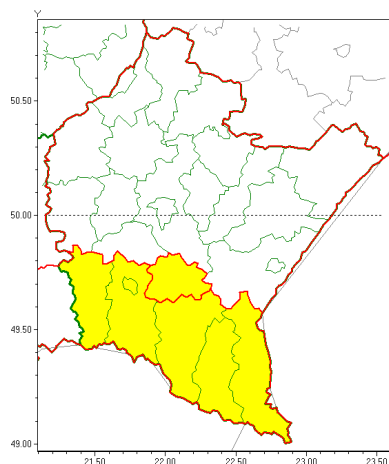

Zasięg ostrzeżeń w województwie

Oblodzenie
2021-04-07 13:50